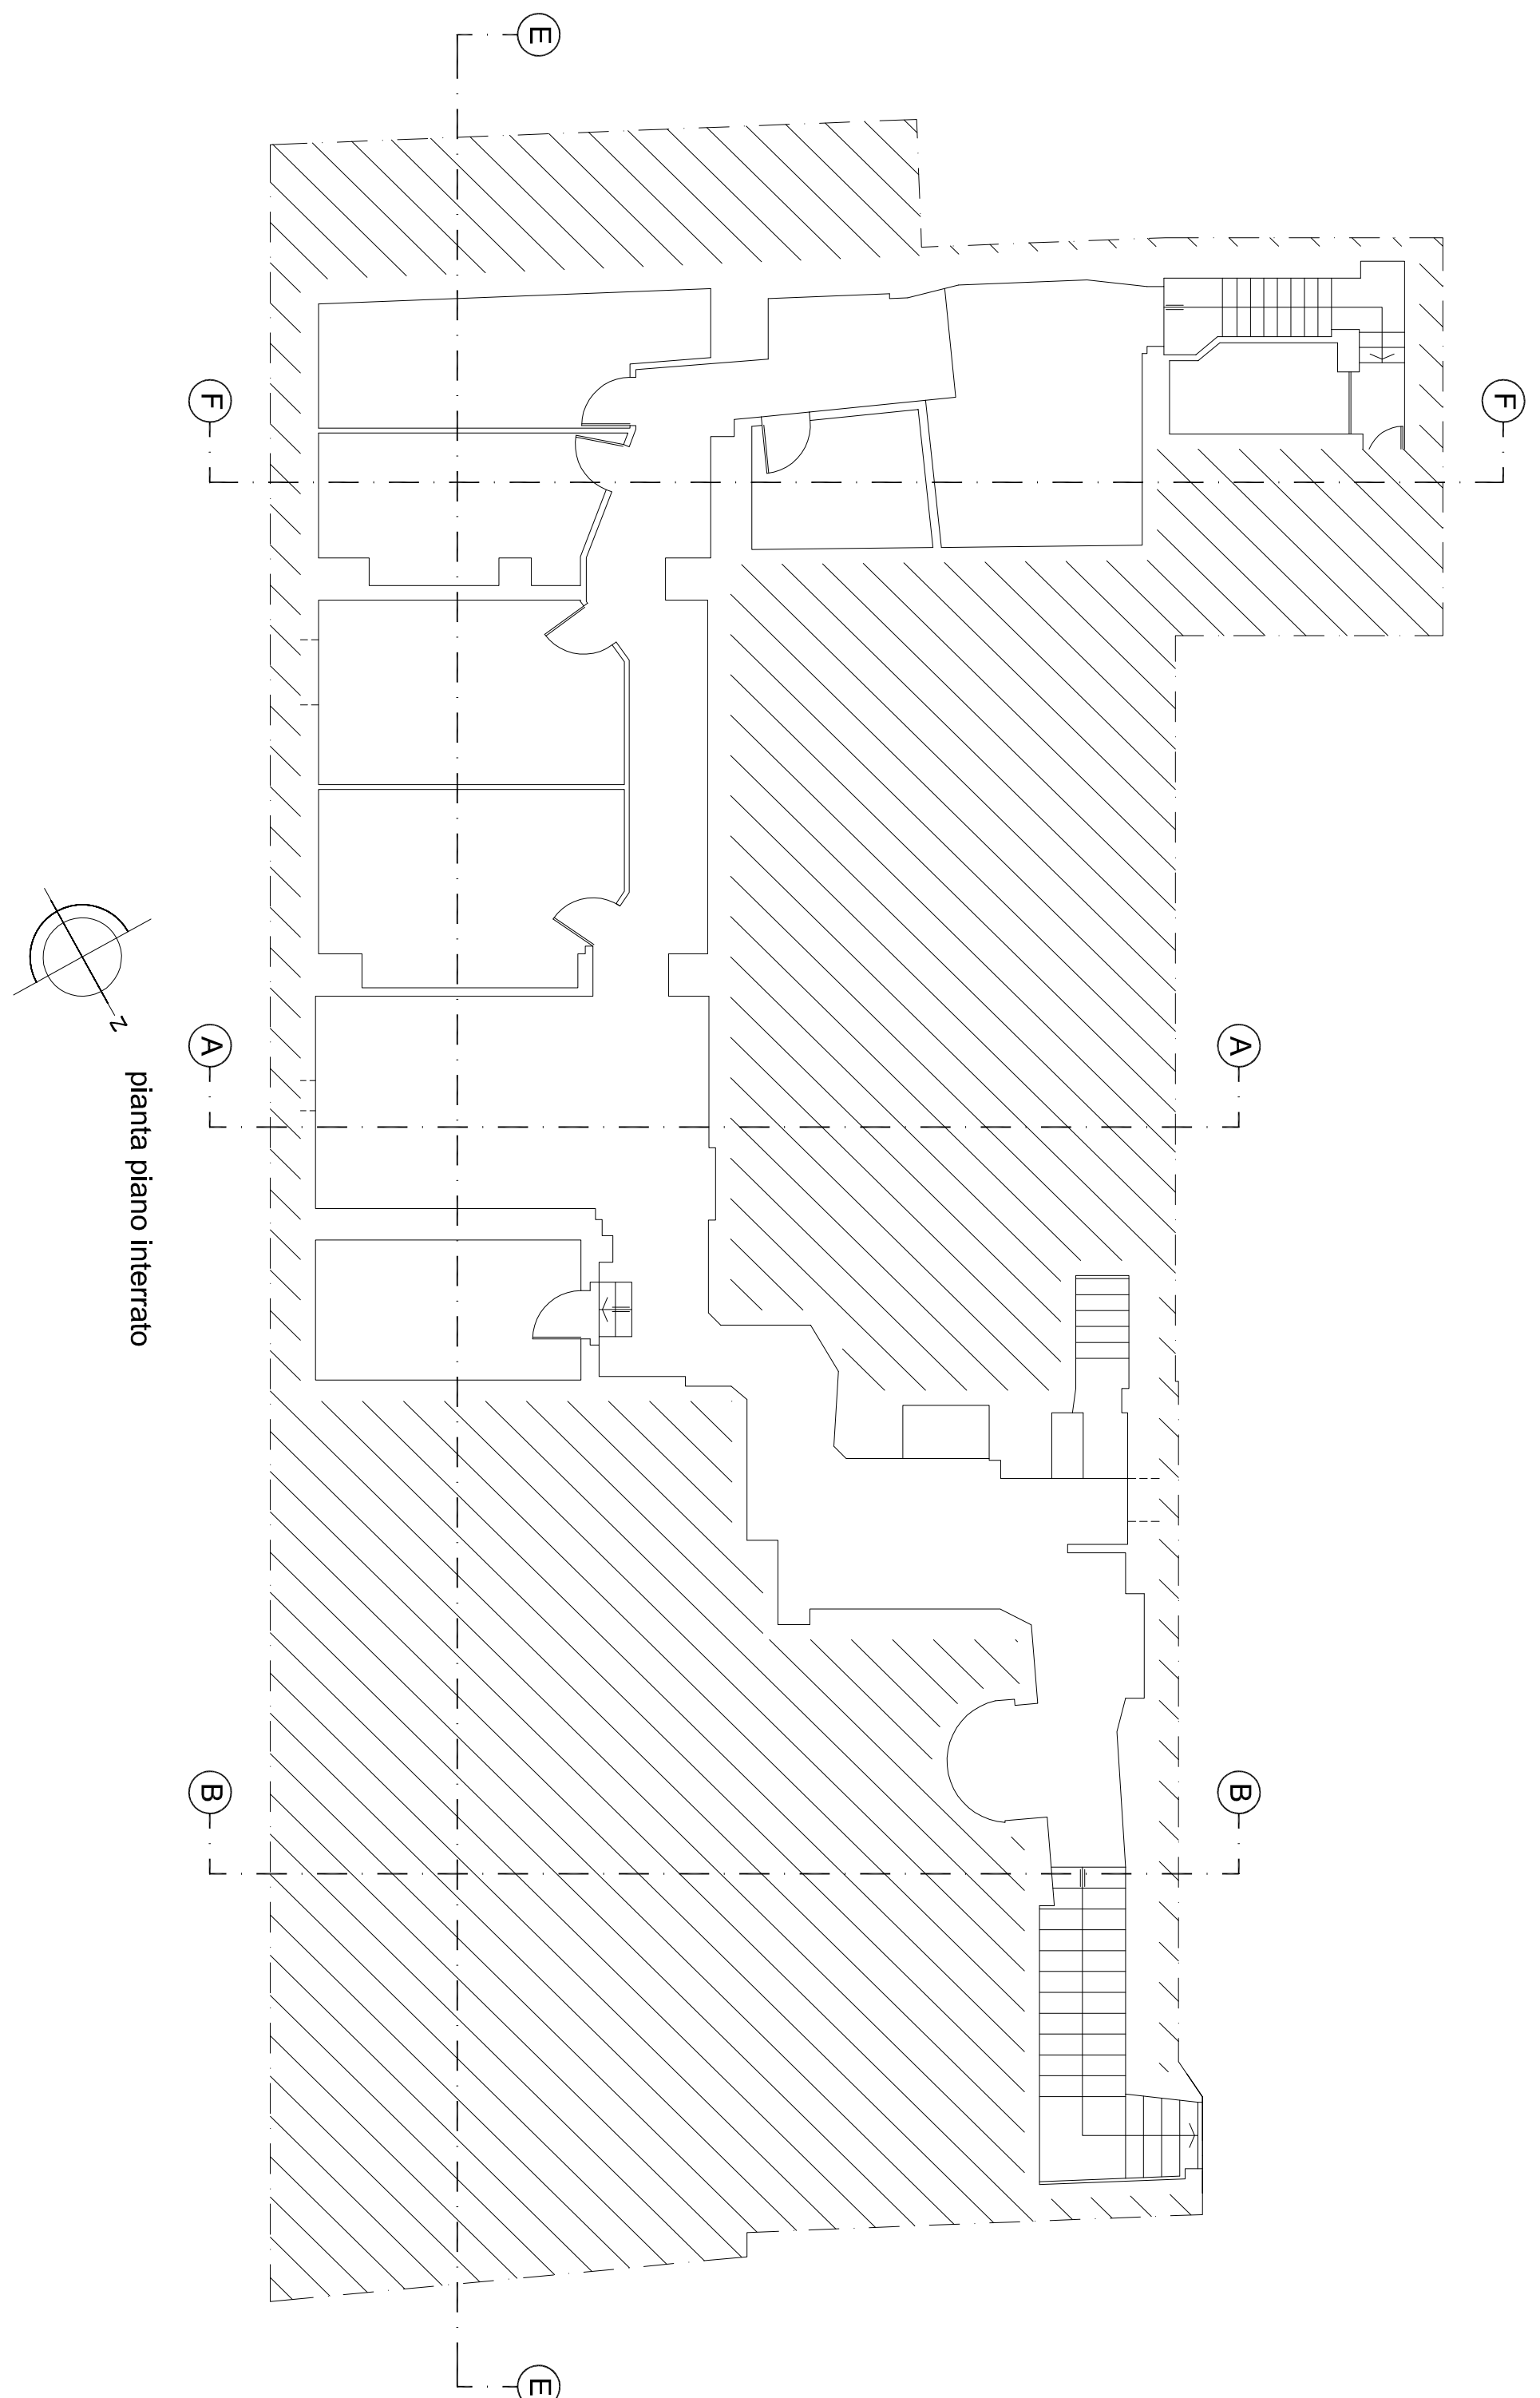

pianta piano secondo

pianta piano sotterraneo

pianta piano interrato

FRANCESCO FICARRA INGEGNERE  
 VIA SAN GIOVANNI BOSCO 22 - 15121 ALESSANDRIA  
 tel. 0131.1858136 e-mail: editingegno@editingegno.com  
 PROPRIETÀ MAZUCCHETTI MAGGIANI RICCARDO - BUSSOLATI MARCO - BUSSOLATI ALICE LAURA MARIA  
 OPERA EDIFICIO RECUPERATO - VIA MAZZINI 56 - ALESSANDRIA  
 TITOLO VARIANTE PIANTE PRIME SECONDO SOTTOTETTO E INTERRATO  
 DATA 26 marzo 2019 SCALA 1:100 TAV. 05/B