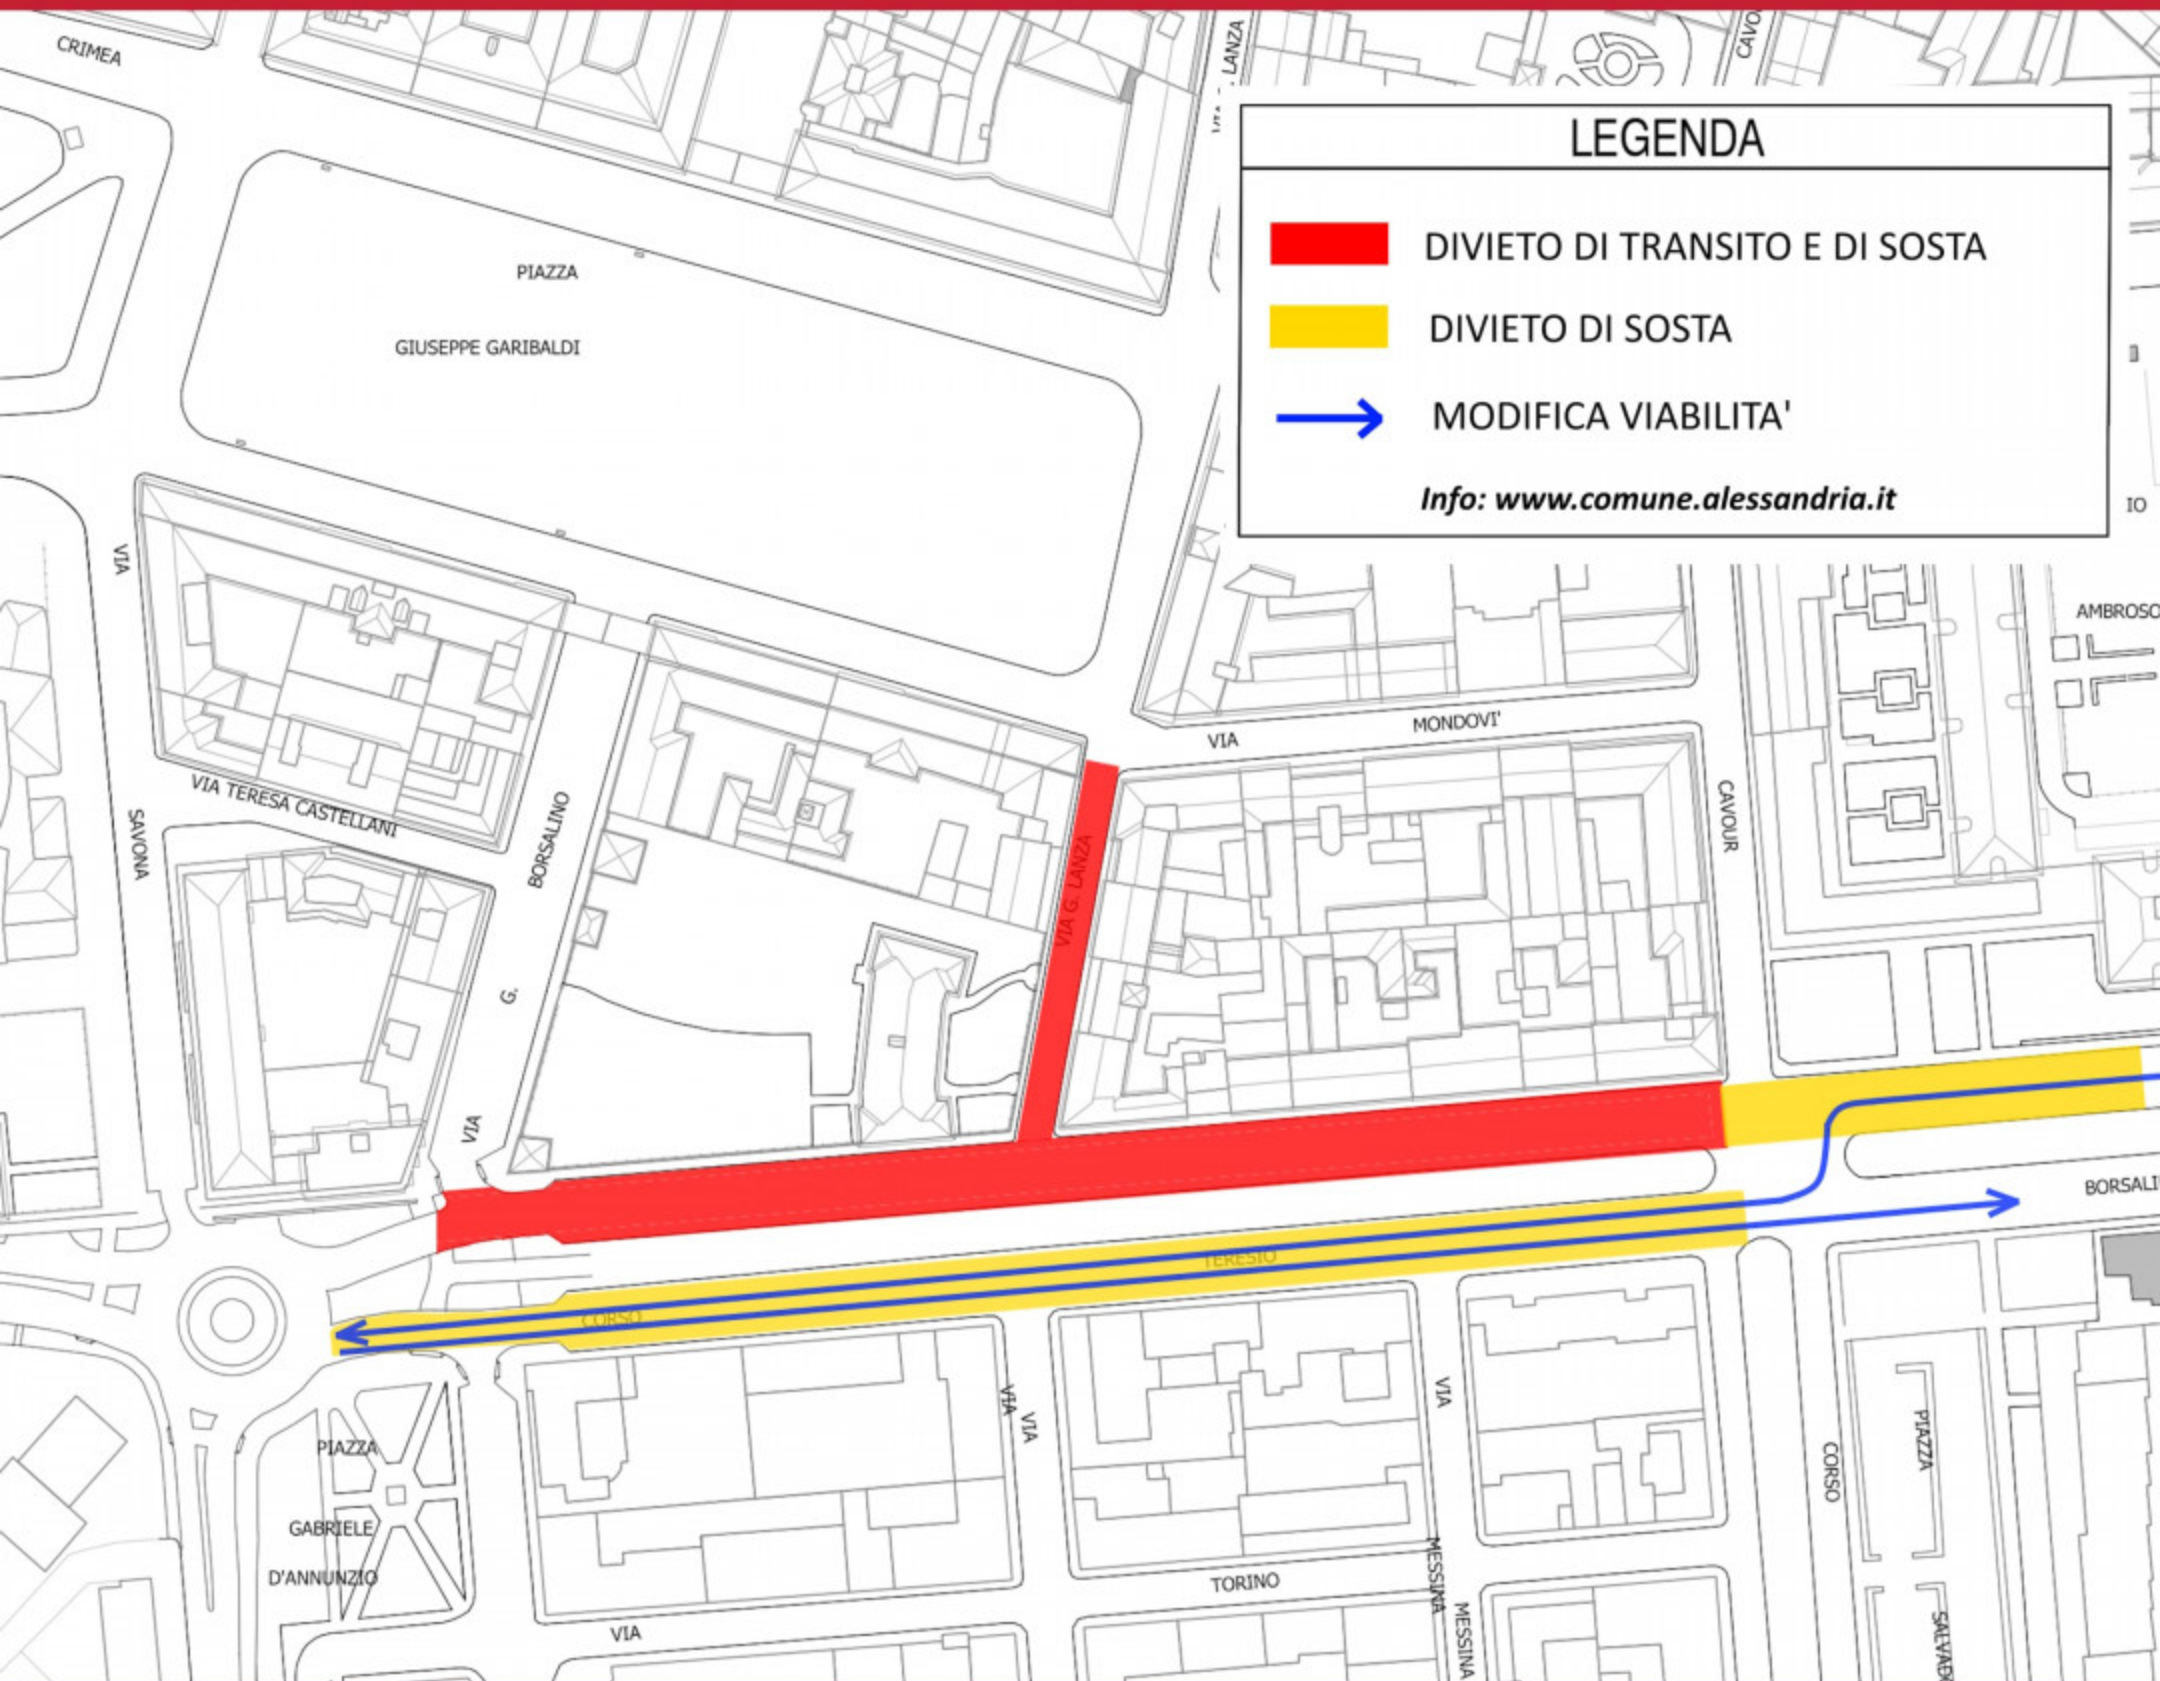

# Teleriscaldamento

Modifiche alla viabilità - Dal 16 aprile all'8 giugno

CITTÀ DI  
ALESSANDRIA