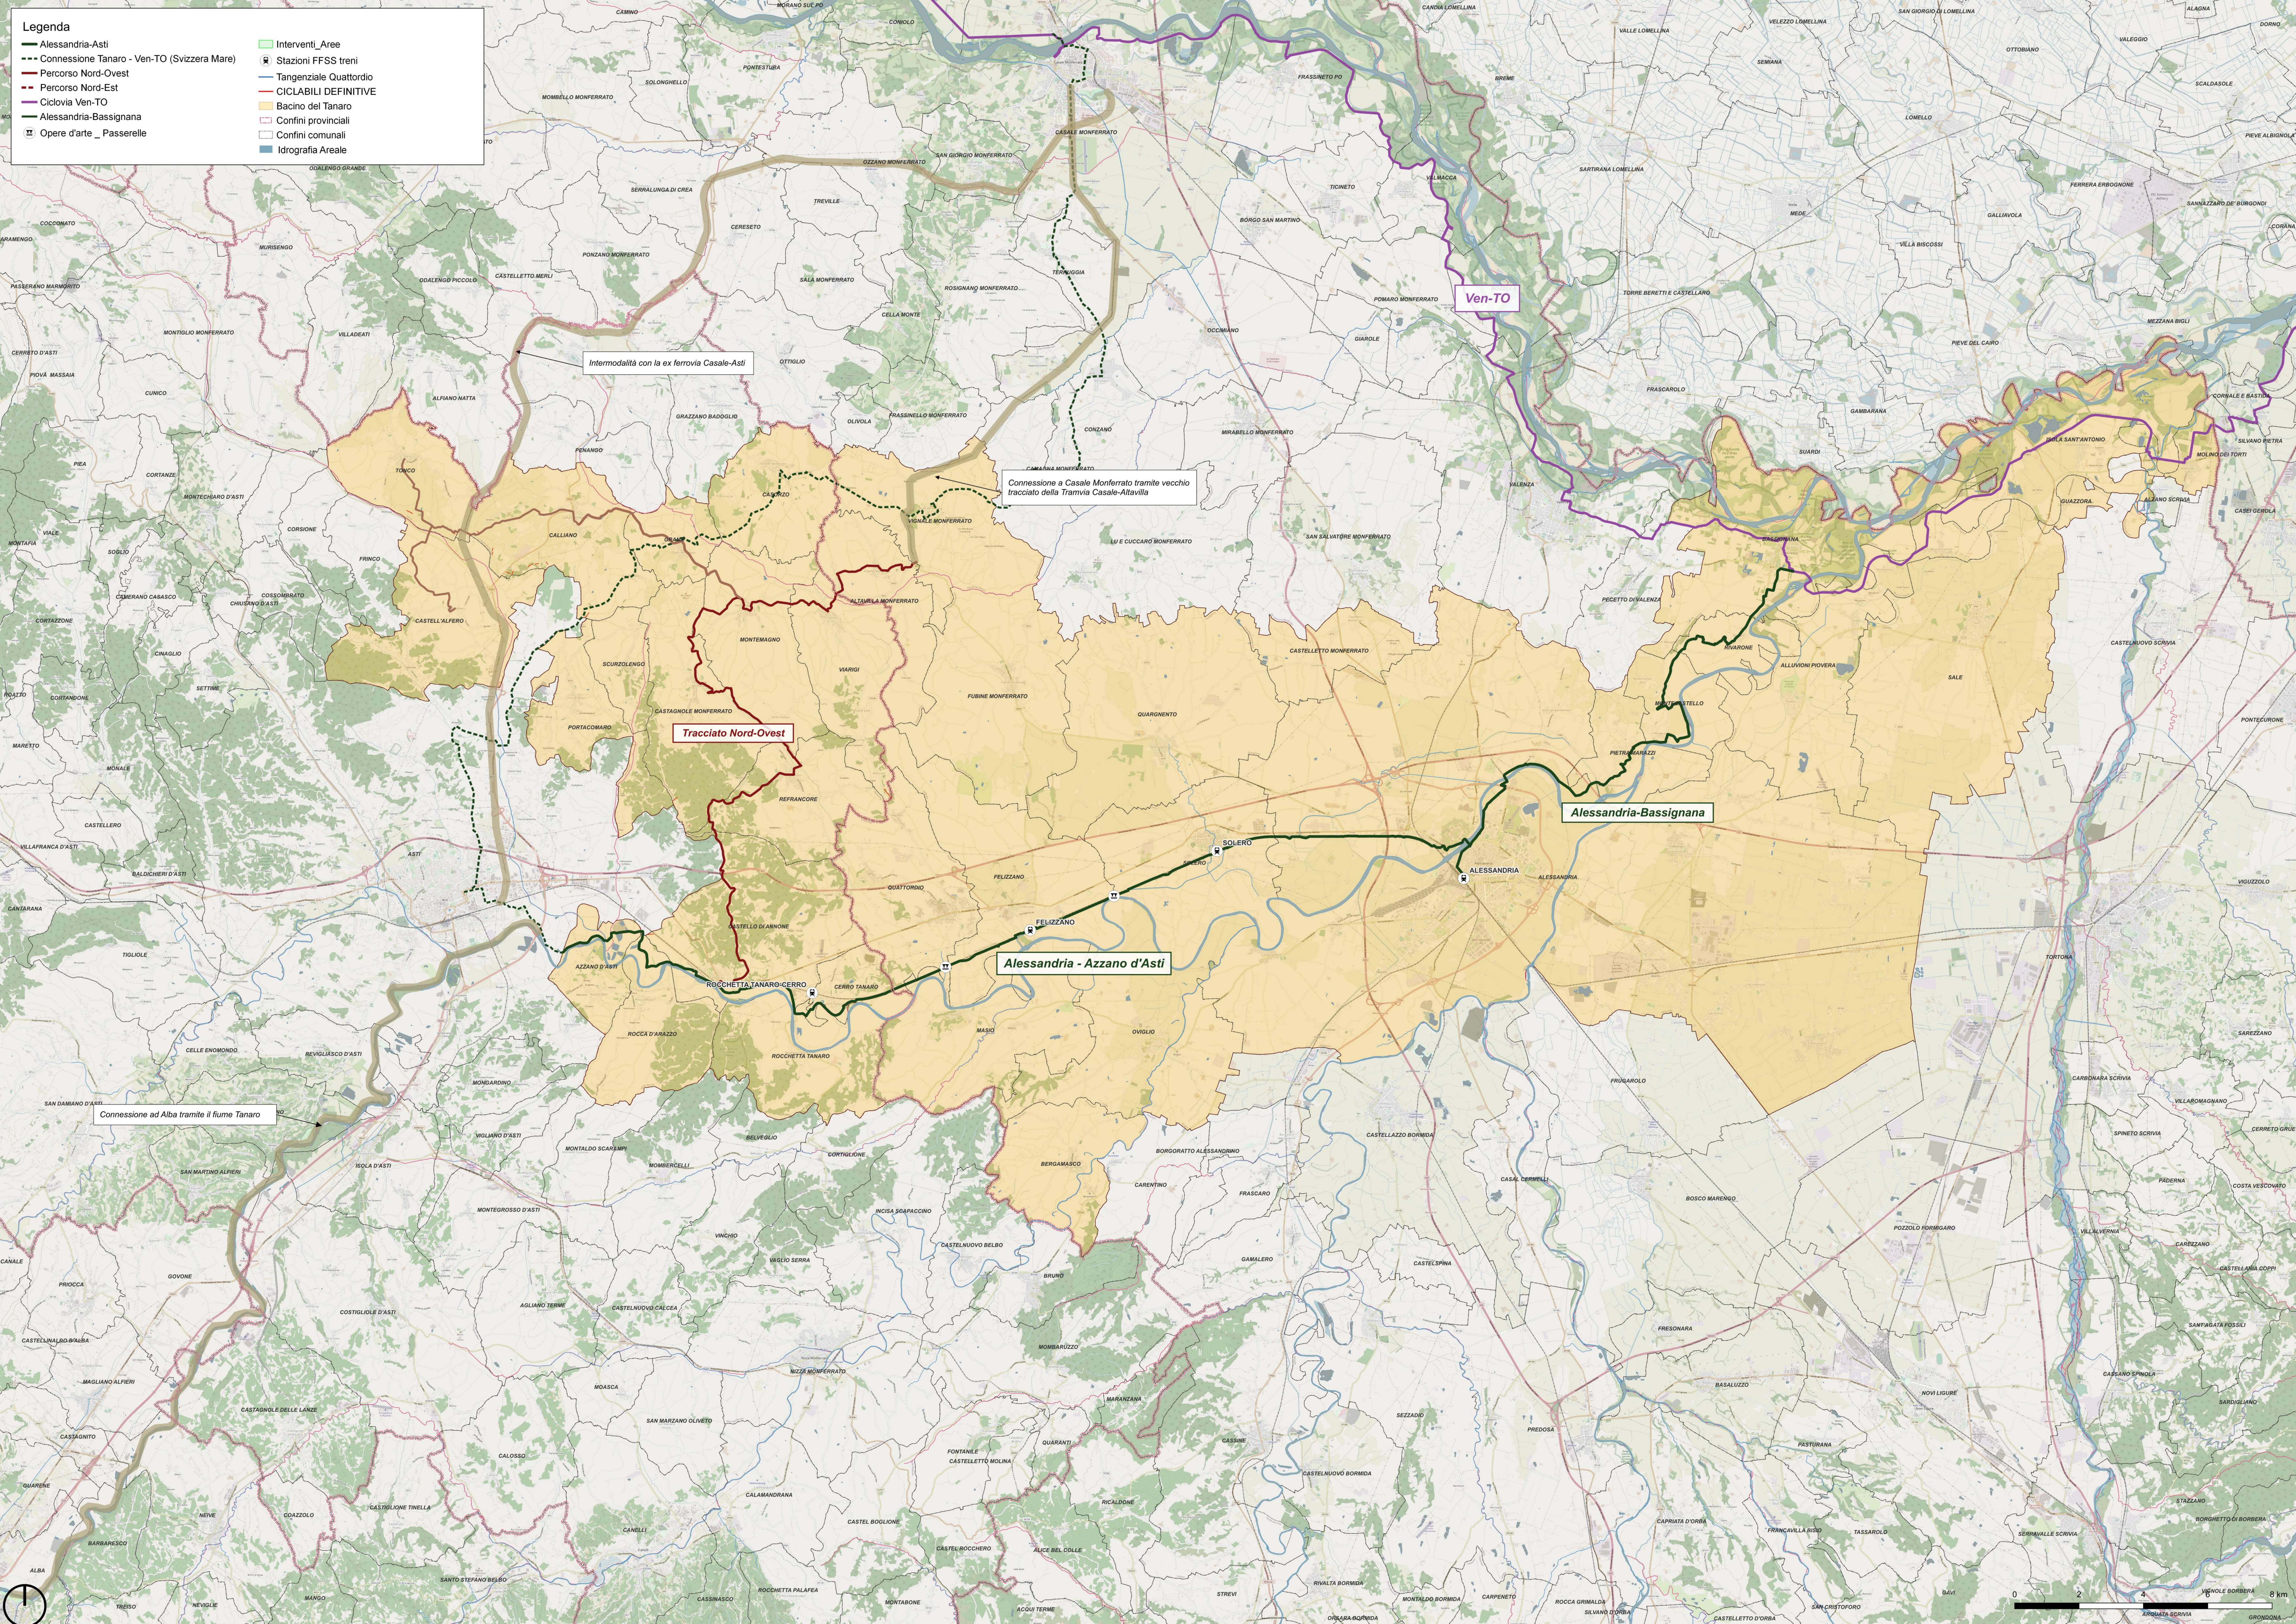

Legenda

- Alessandria-Asti
- Connesione Tanaro - Ven-TO (Svizzera Mare)
- Percorso Nord-Ovest
- Percorso Nord-Est
- Ciclovia Ven-TO
- Alessandria-Bassignana
- Opere d'arte_Passerelle
- Interventi_Aree
- Stazioni FFSS treni
- Tangenziale Quattordio
- CICLABILI DEFINITIVE
- Bacino del Tanaro
- Confini provinciali
- Confini comunali
- Idrografia Areele

Intermodalità con la ex ferrovia Casale-Asti

Tracciato Nord-Ovest

Alessandria - Azzano d'Asti

Alessandria-Bassignana

Connesione ad Alba tramite il fiume Tanaro