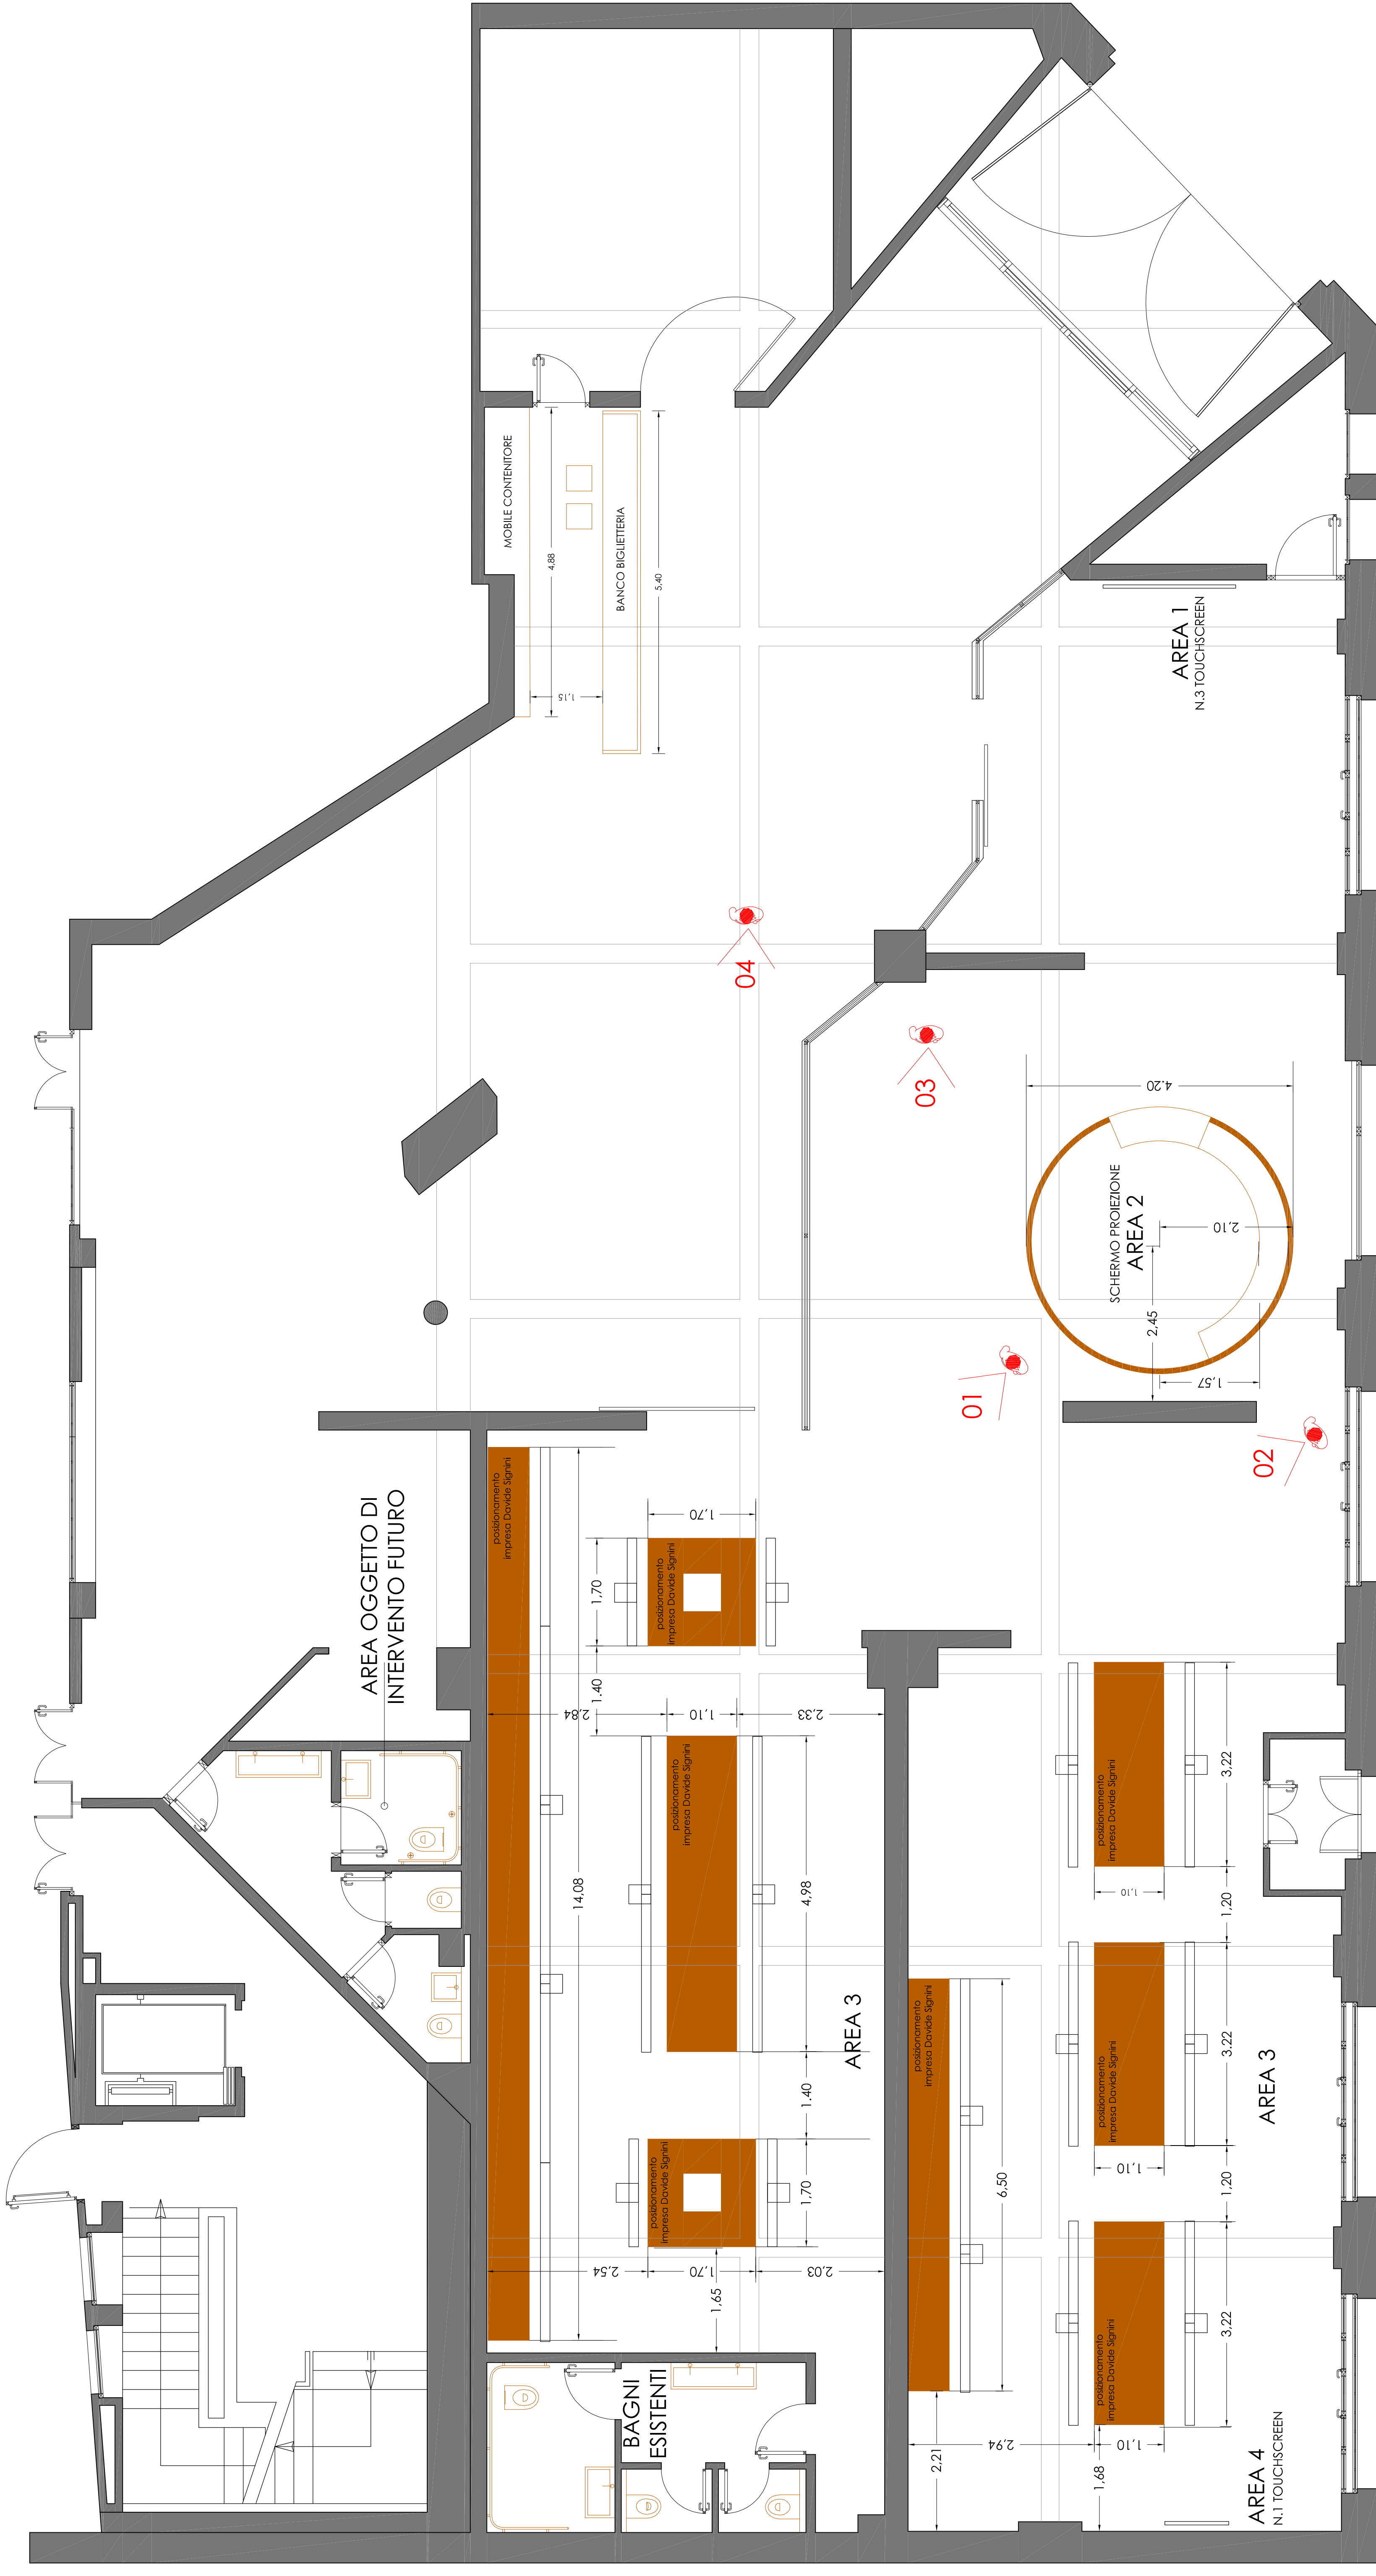

comune di
Alessandria

committente
Comune di Alessandria

titolo
Progetto per la realizzazione del "Museo del Cappello Borsolino"
Corso Cenoio Camionini n° 21 - Piano Isonzo
OPERE DI ALLESTIMENTO - DEFINITIVO/ESECUTIVO

il progettista: arch. Riccardo Roviedo

tavola

1

lavoro
ESECUTIVO OPERE IN APPALTO
posizionamento mobili

scala

1:30

luglio 2018

data

SCR studio casali rovedda
architetti associati
www.studiocasalirovedda.it

ALLESTIMENTO MUSEO - POSIZIONE MOBILI DI RECUPERO E NUOVI

VISTA 1

VISTA 2

VISTA 3

VISTA 4