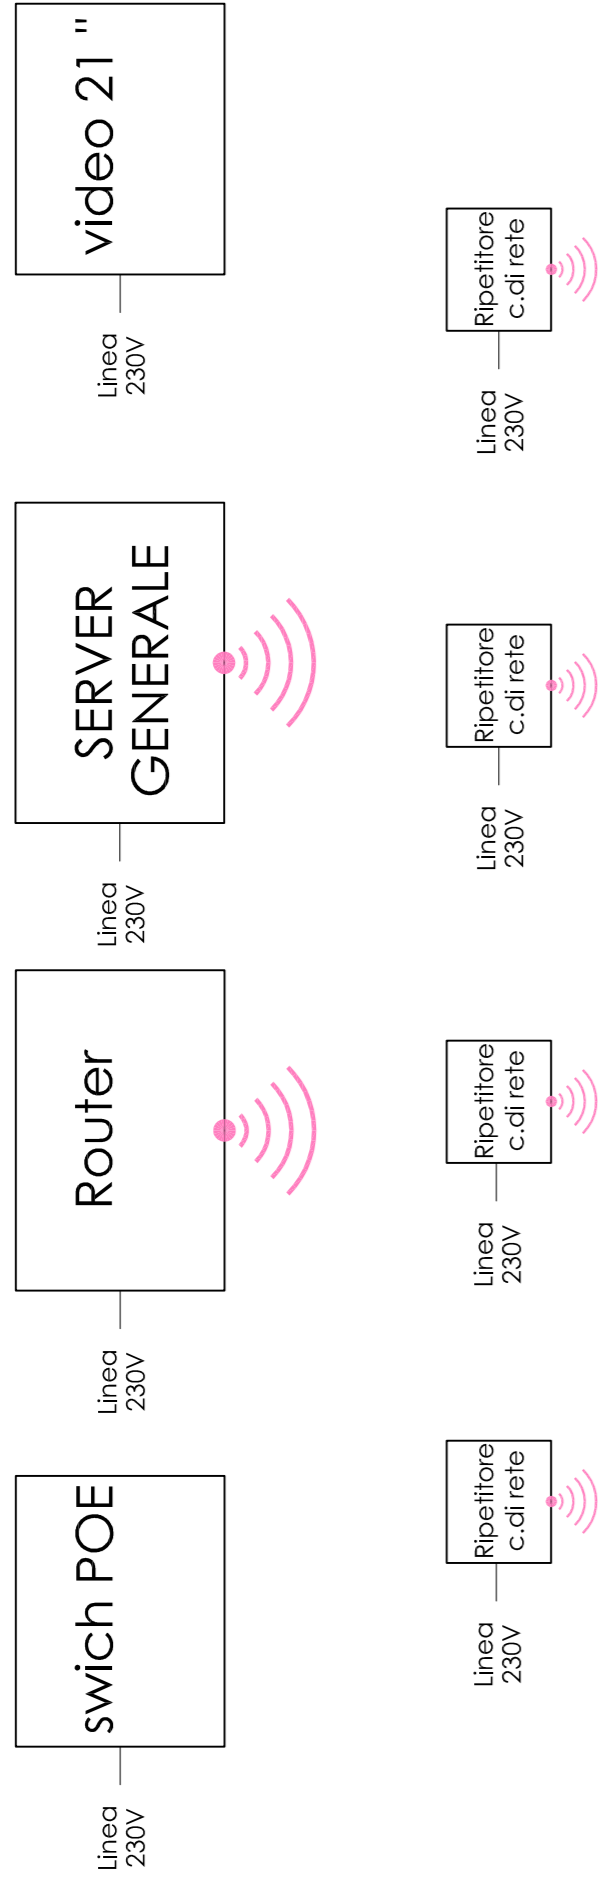

comune di

Alessandria

committente

Comune di Alessandria

titolo

Progetto per la realizzazione del "Museo del Cappello Borsalino"
Corso Cento Cannoni n° 21 - Piano Ferrero
OPERE DI ALLESTIMENTO - DEFINITIVO/ESECUTIVO

il progettista :

arch. Riccardo Roveda

tavola

6

scala

1:50

data

luglio 2018

tavola

SCHEMA MULTIMEDIALE
schema tecnico multimedialità

SCR studio casali roveda
architetti associati
www.studiocasaliroveda.it

AREA 1

AREA 2

AREA 4

AREA 3

ARMADIO ESPOSITORE A

ARMADIO ESPOSITORE B

ARMADIO ESPOSITORE C

ARMADIO ESPOSITORE D

ARMADIO ESPOSITORE E

ARMADIO ESPOSITORE H

ARMADIO ESPOSITORE G

ARMADIO ESPOSITORE F