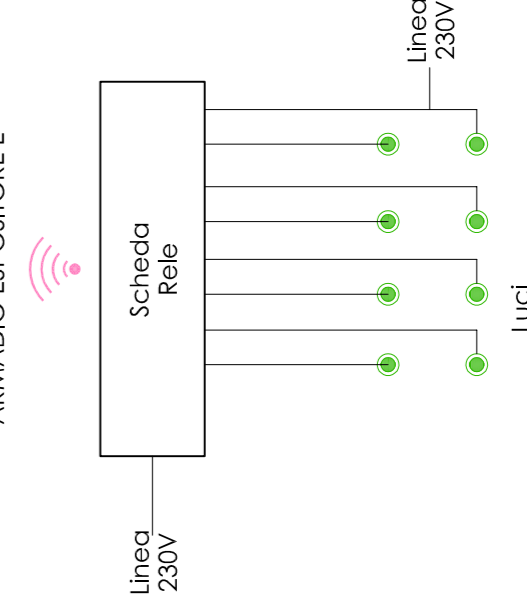

comune di

Alessandria

committente

Comune di Alessandria

titolo

Progetto per la realizzazione del "Museo del Cappello Borsalino"
Corso Cento Cannoni n° 21 - Piano Ferrero
OPERE DI ALLESTIMENTO - DEFINITIVO/ESECUTIVO

tavola

SCHEMA MULTIMEDIALE
schema tecnico multimedialità

SCR studio casali roveda
architetti associati
www.studiocasaliroveda.it

AREA 1

AREA 2

AREA 4

AREA 3

ARMADIO ESPOSITORE A

ARMADIO ESPOSITORE B

ARMADIO ESPOSITORE C

ARMADIO ESPOSITORE D

ARMADIO ESPOSITORE E

ARMADIO ESPOSITORE H

ARMADIO ESPOSITORE G

ARMADIO ESPOSITORE F