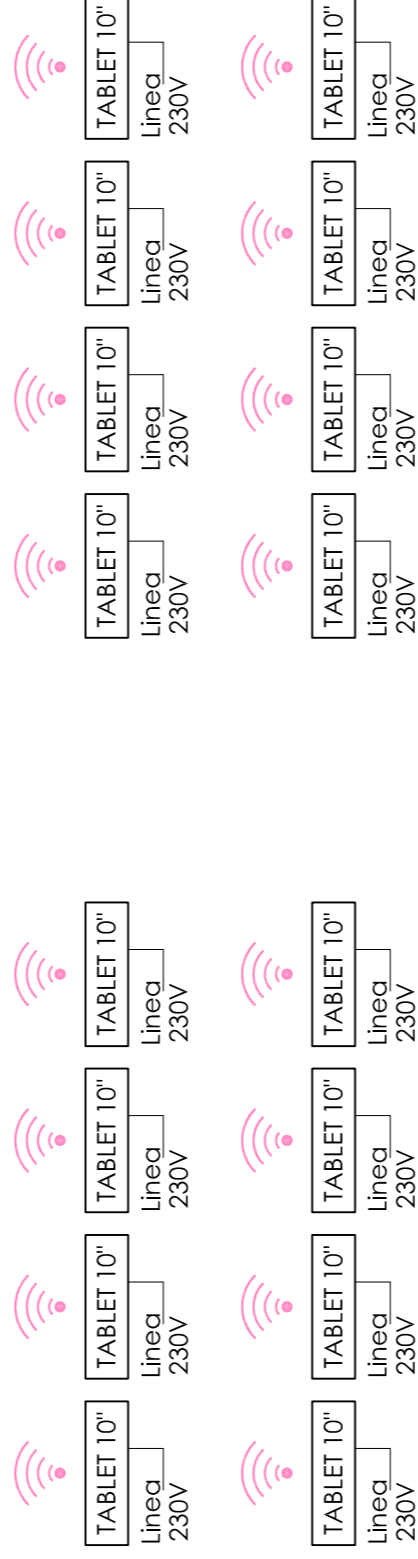

comune di

Alessandria

committente

Comune di Alessandria

titolo

Progetto per la realizzazione del "Museo del Cappello Borsalino"
Corso Cento Cannoni n° 21 - Piano Ferrero
OPERE DI ALLESTIMENTO - DEFINITIVO/ESECUTIVO

il progettista :

arch. Riccardo Roveda

tavola

6

scala

1:50

data

luglio 2018

tavola

SCHEMA MULTIMEDIALE
schema tecnico multimedialità

SCR studio casali roveda
architetti associati
www.studiocasaliroveda.it

AREA 1

AREA 2

AREA 4

AREA 3

ARMADIO ESPOSITORE A

ARMADIO ESPOSITORE B

ARMADIO ESPOSITORE C

ARMADIO ESPOSITORE D

ARMADIO ESPOSITORE E

ARMADIO ESPOSITORE H

ARMADIO ESPOSITORE G

ARMADIO ESPOSITORE F