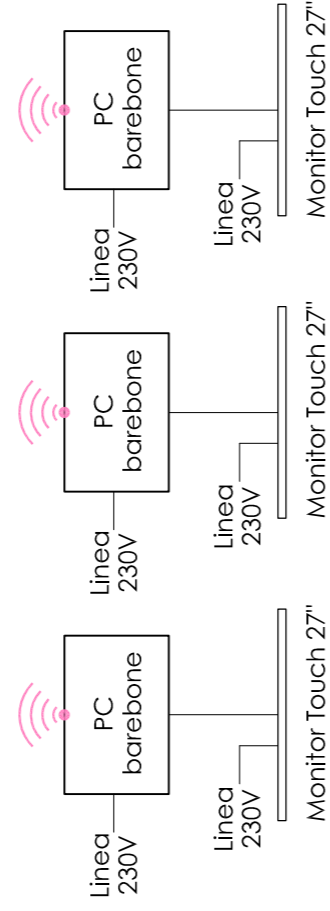

comune di

Alessandria

committente

Comune di Alessandria

titolo

Progetto per la realizzazione del "Museo del Cappello Borsalino"
Corso Cento Cannoni n° 21 - Piano Ferrero
OPERE DI ALLESTIMENTO - DEFINITIVO/ESECUTIVO

tavola

SCHEMA MULTIMEDIALE
schema tecnico multimedialità

SCR studio casali roveda
architetti associati
www.studiocasaliroveda.it

AREA 1

AREA 2

AREA 4

AREA 3

ARMADIO ESPOSITORE A

ARMADIO ESPOSITORE B

ARMADIO ESPOSITORE C

ARMADIO ESPOSITORE D

ARMADIO ESPOSITORE E

ARMADIO ESPOSITORE H

ARMADIO ESPOSITORE G

ARMADIO ESPOSITORE F