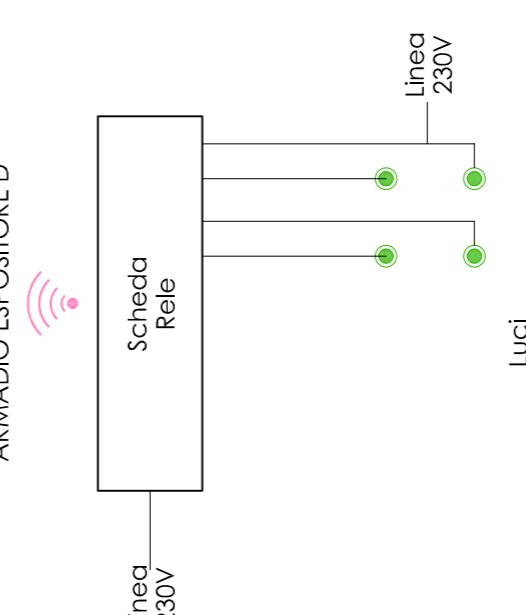

comune di

Alessandria

committente

Comune di Alessandria

titolo

Progetto per la realizzazione del "Museo del Cappello Borsalino"
Corso Cento Cannoni n° 21 - Piano Ferrero
OPERE DI ALLESTIMENTO - DEFINITIVO/ESECUTIVO

tavola

SCHEMA MULTIMEDIALE
schema tecnico multimedialità

SCR studio casali roveda
architetti associati
www.studiocasaliroveda.it

AREA 1

AREA 2

AREA 4

AREA 3

ARMADIO ESPOSITORE A

ARMADIO ESPOSITORE B

ARMADIO ESPOSITORE C

ARMADIO ESPOSITORE D

ARMADIO ESPOSITORE E

ARMADIO ESPOSITORE H

ARMADIO ESPOSITORE G

ARMADIO ESPOSITORE F