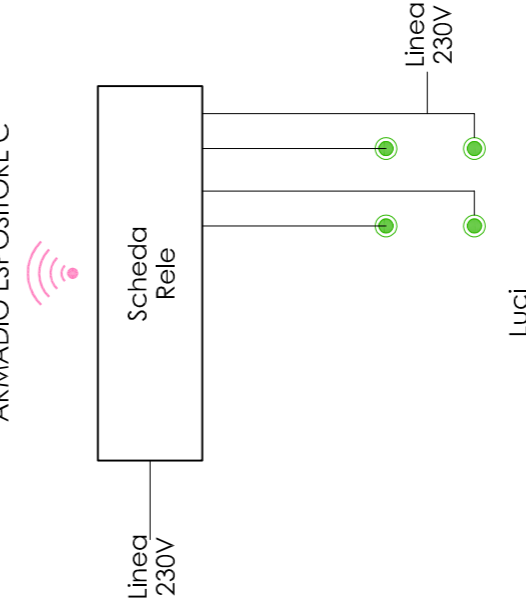

comune di

Alessandria

committente

Comune di Alessandria

titolo

Progetto per la realizzazione del "Museo del Cappello Borsalino"
Corso Cento Cannoni n° 21 - Piano Ferrero
OPERE DI ALLESTIMENTO - DEFINITIVO/ESECUTIVO

tavola

SCHEMA MULTIMEDIALE
schema tecnico multimedialità

SCR studio casali roveda
architetti associati
www.studiocasaliroveda.it

AREA 1

AREA 2

AREA 4

AREA 3

ARMADIO ESPOSITORE A

ARMADIO ESPOSITORE B

ARMADIO ESPOSITORE C

ARMADIO ESPOSITORE D

ARMADIO ESPOSITORE E

ARMADIO ESPOSITORE H

ARMADIO ESPOSITORE G

ARMADIO ESPOSITORE F