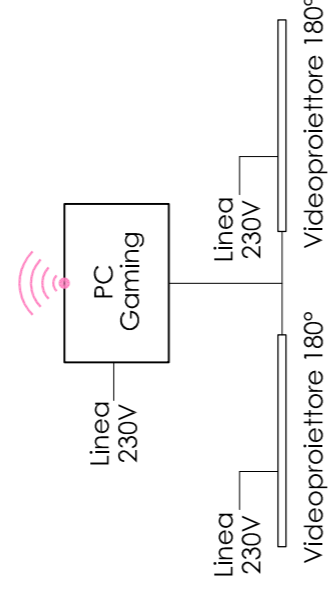

comune di

Alessandria

committente

Comune di Alessandria

titolo

Progetto per la realizzazione del "Museo del Cappello Borsalino"
Corso Cento Cannoni n° 21 - Piano Ferrero
OPERE DI ALLESTIMENTO - DEFINITIVO/ESECUTIVO

tavola

SCHEMA MULTIMEDIALE
schema tecnico multimedialità

SCR studio casali roveda
architetti associati
www.studiocasaliroveda.it

AREA 1

AREA 2

AREA 4

AREA 3

ARMADIO ESPOSITORE A