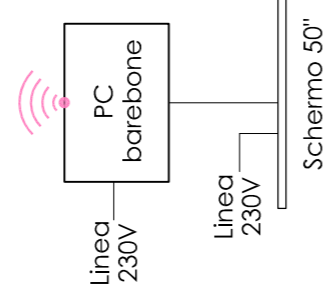

comune di

Alessandria

committente

Comune di Alessandria

titolo

Progetto per la realizzazione del "Museo del Cappello Borsalino"
Corso Cento Cannoni n° 21 - Piano Ferrero
OPERE DI ALLESTIMENTO - DEFINITIVO/ESECUTIVO

tavola

SCHEMA MULTIMEDIALE
schema tecnico multimedialità

SCR studio casali roveda
architetti associati
www.studiocasaliroveda.it

AREA 1

AREA 2

AREA 4

AREA 3

ARMADIO ESPOSITORE A