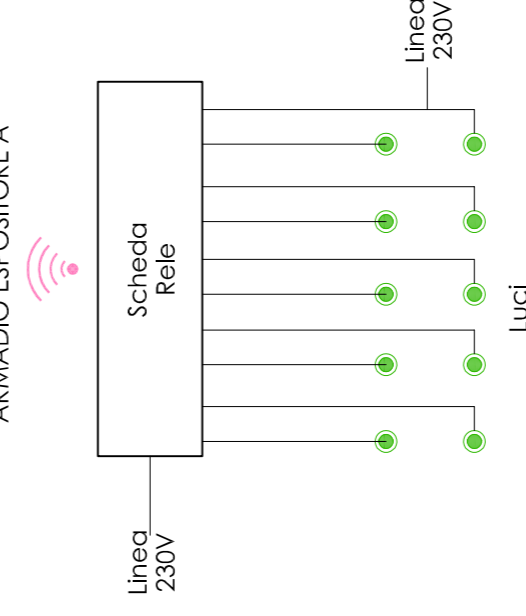

comune di

Alessandria

committente

Comune di Alessandria

titolo

Progetto per la realizzazione del "Museo del Cappello Borsalino"
Corso Cento Cannoni n° 21 - Piano Ferrero
OPERE DI ALLESTIMENTO - DEFINITIVO/ESECUTIVO

tavola

SCHEMA MULTIMEDIALE
schema tecnico multimedialità

SCR studio casali roveda
architetti associati
www.studiocasaliroveda.it

AREA 1

AREA 2

AREA 4

AREA 3

ARMADIO ESPOSITORE A

ARMADIO ESPOSITORE B

ARMADIO ESPOSITORE C

ARMADIO ESPOSITORE D

ARMADIO ESPOSITORE E

ARMADIO ESPOSITORE H

ARMADIO ESPOSITORE G

ARMADIO ESPOSITORE F