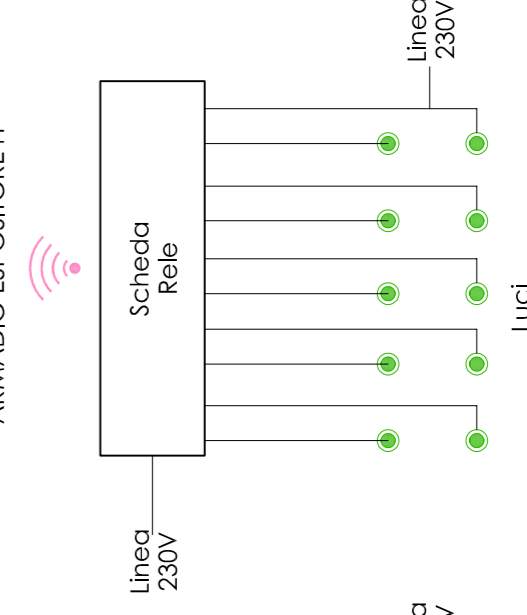

comune di

Alessandria

committente

Comune di Alessandria

titolo

Progetto per la realizzazione del "Museo del Cappello Borsalino"
Corso Cento Cannoni n° 21 - Piano Ferrero
OPERE DI ALLESTIMENTO - DEFINITIVO/ESECUTIVO

tavola

SCHEMA MULTIMEDIALE
schema tecnico multimedialità

SCR studio casali roveda
architetti associati
www.studiocasaliroveda.it

AREA 1

AREA 2

AREA 4

AREA 3

ARMADIO ESPOSITORE A

ARMADIO ESPOSITORE B

ARMADIO ESPOSITORE C

ARMADIO ESPOSITORE D

ARMADIO ESPOSITORE E

ARMADIO ESPOSITORE H

ARMADIO ESPOSITORE G

ARMADIO ESPOSITORE F