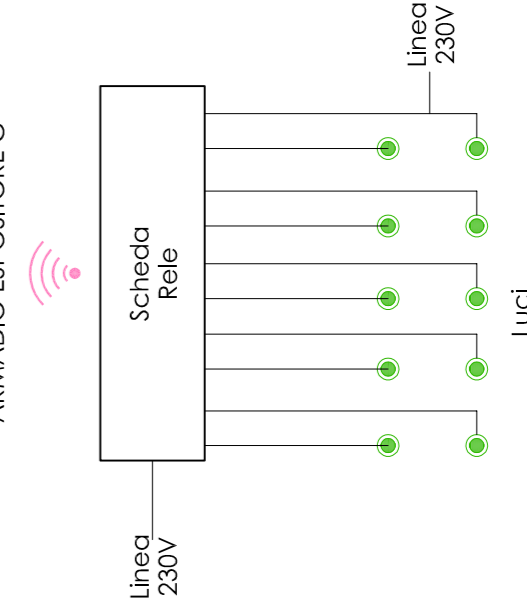

comune di

Alessandria

committente

Comune di Alessandria

titolo

Progetto per la realizzazione del "Museo del Cappello Borsalino"
Corso Cento Cannoni n° 21 - Piano Ferrero
OPERE DI ALLESTIMENTO - DEFINITIVO/ESECUTIVO

tavola

SCHEMA MULTIMEDIALE
schema tecnico multimedialità

SCR studio casali roveda
architetti associati
www.studiocasaliroveda.it

AREA 1

AREA 2

AREA 4

AREA 3

ARMADIO ESPOSITORE A

ARMADIO ESPOSITORE B

ARMADIO ESPOSITORE C

ARMADIO ESPOSITORE D

ARMADIO ESPOSITORE E

ARMADIO ESPOSITORE H

ARMADIO ESPOSITORE G

ARMADIO ESPOSITORE F