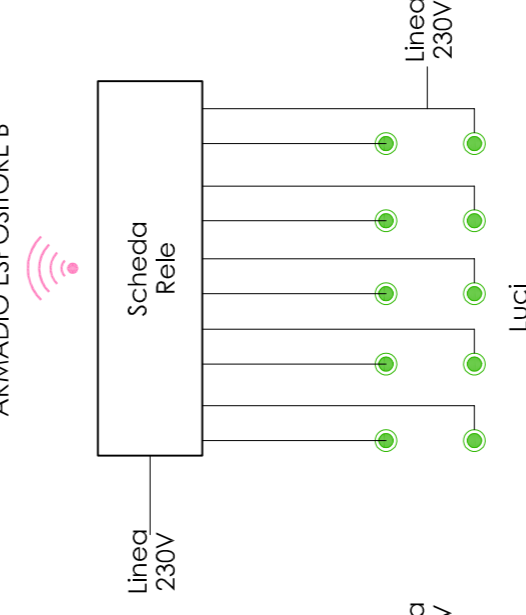

comune di

Alessandria

committente

Comune di Alessandria

titolo

Progetto per la realizzazione del "Museo del Cappello Borsalino"
Corso Cento Cannoni n° 21 - Piano Ferrero
OPERE DI ALLESTIMENTO - DEFINITIVO/ESECUTIVO

tavola

SCHEMA MULTIMEDIALE
schema tecnico multimedialità

SCR studio casali roveda
architetti associati
www.studiocasaliroveda.it

AREA 1

AREA 2

AREA 4

AREA 3

ARMADIO ESPOSITORE A

ARMADIO ESPOSITORE B

ARMADIO ESPOSITORE C

ARMADIO ESPOSITORE D

ARMADIO ESPOSITORE E

ARMADIO ESPOSITORE H

ARMADIO ESPOSITORE G

ARMADIO ESPOSITORE F