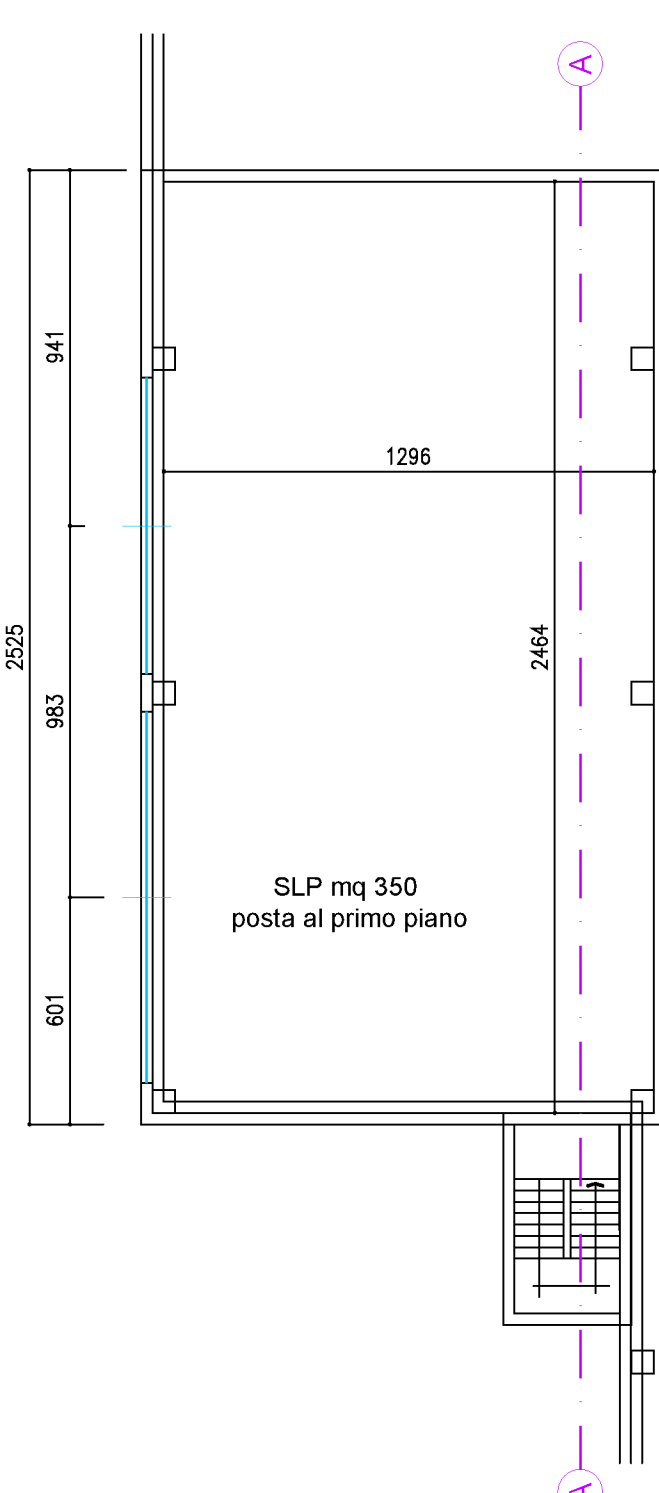

PROSPETTO NORD-EST

PROSPETTO SUD-OVEST

PROSPETTO SUD-EST

PROSPETTO NORD-OVEST

SEZIONE A-A

STUDIO BELLORA
Via Firenze 22 13121 Alessandria (ITALIA) - Tel. +39 0131 445347 Fax. +39 0131 445378
www.studiobellora.eu - E-MAIL: info@studiobellora.eu

PROGETTISTA: PAOLO BELLORA architetto
COLLABORATORE: Claudio Ponte architetto
PROGETTISTA COLAB.: DARIO ALBERTO Ingegnere
Via Vialafalletto, 28
12037 Saluzzo (CN)

ORDINE DEGLI INGEGNERI
DELLA PROVINCIA DI ALESSANDRIA
A908 Dott. Ing. Dario Alberto

DATA:
21 luglio 2015

SCALA:
1:200

TAVOLA:
elab.08.4.1