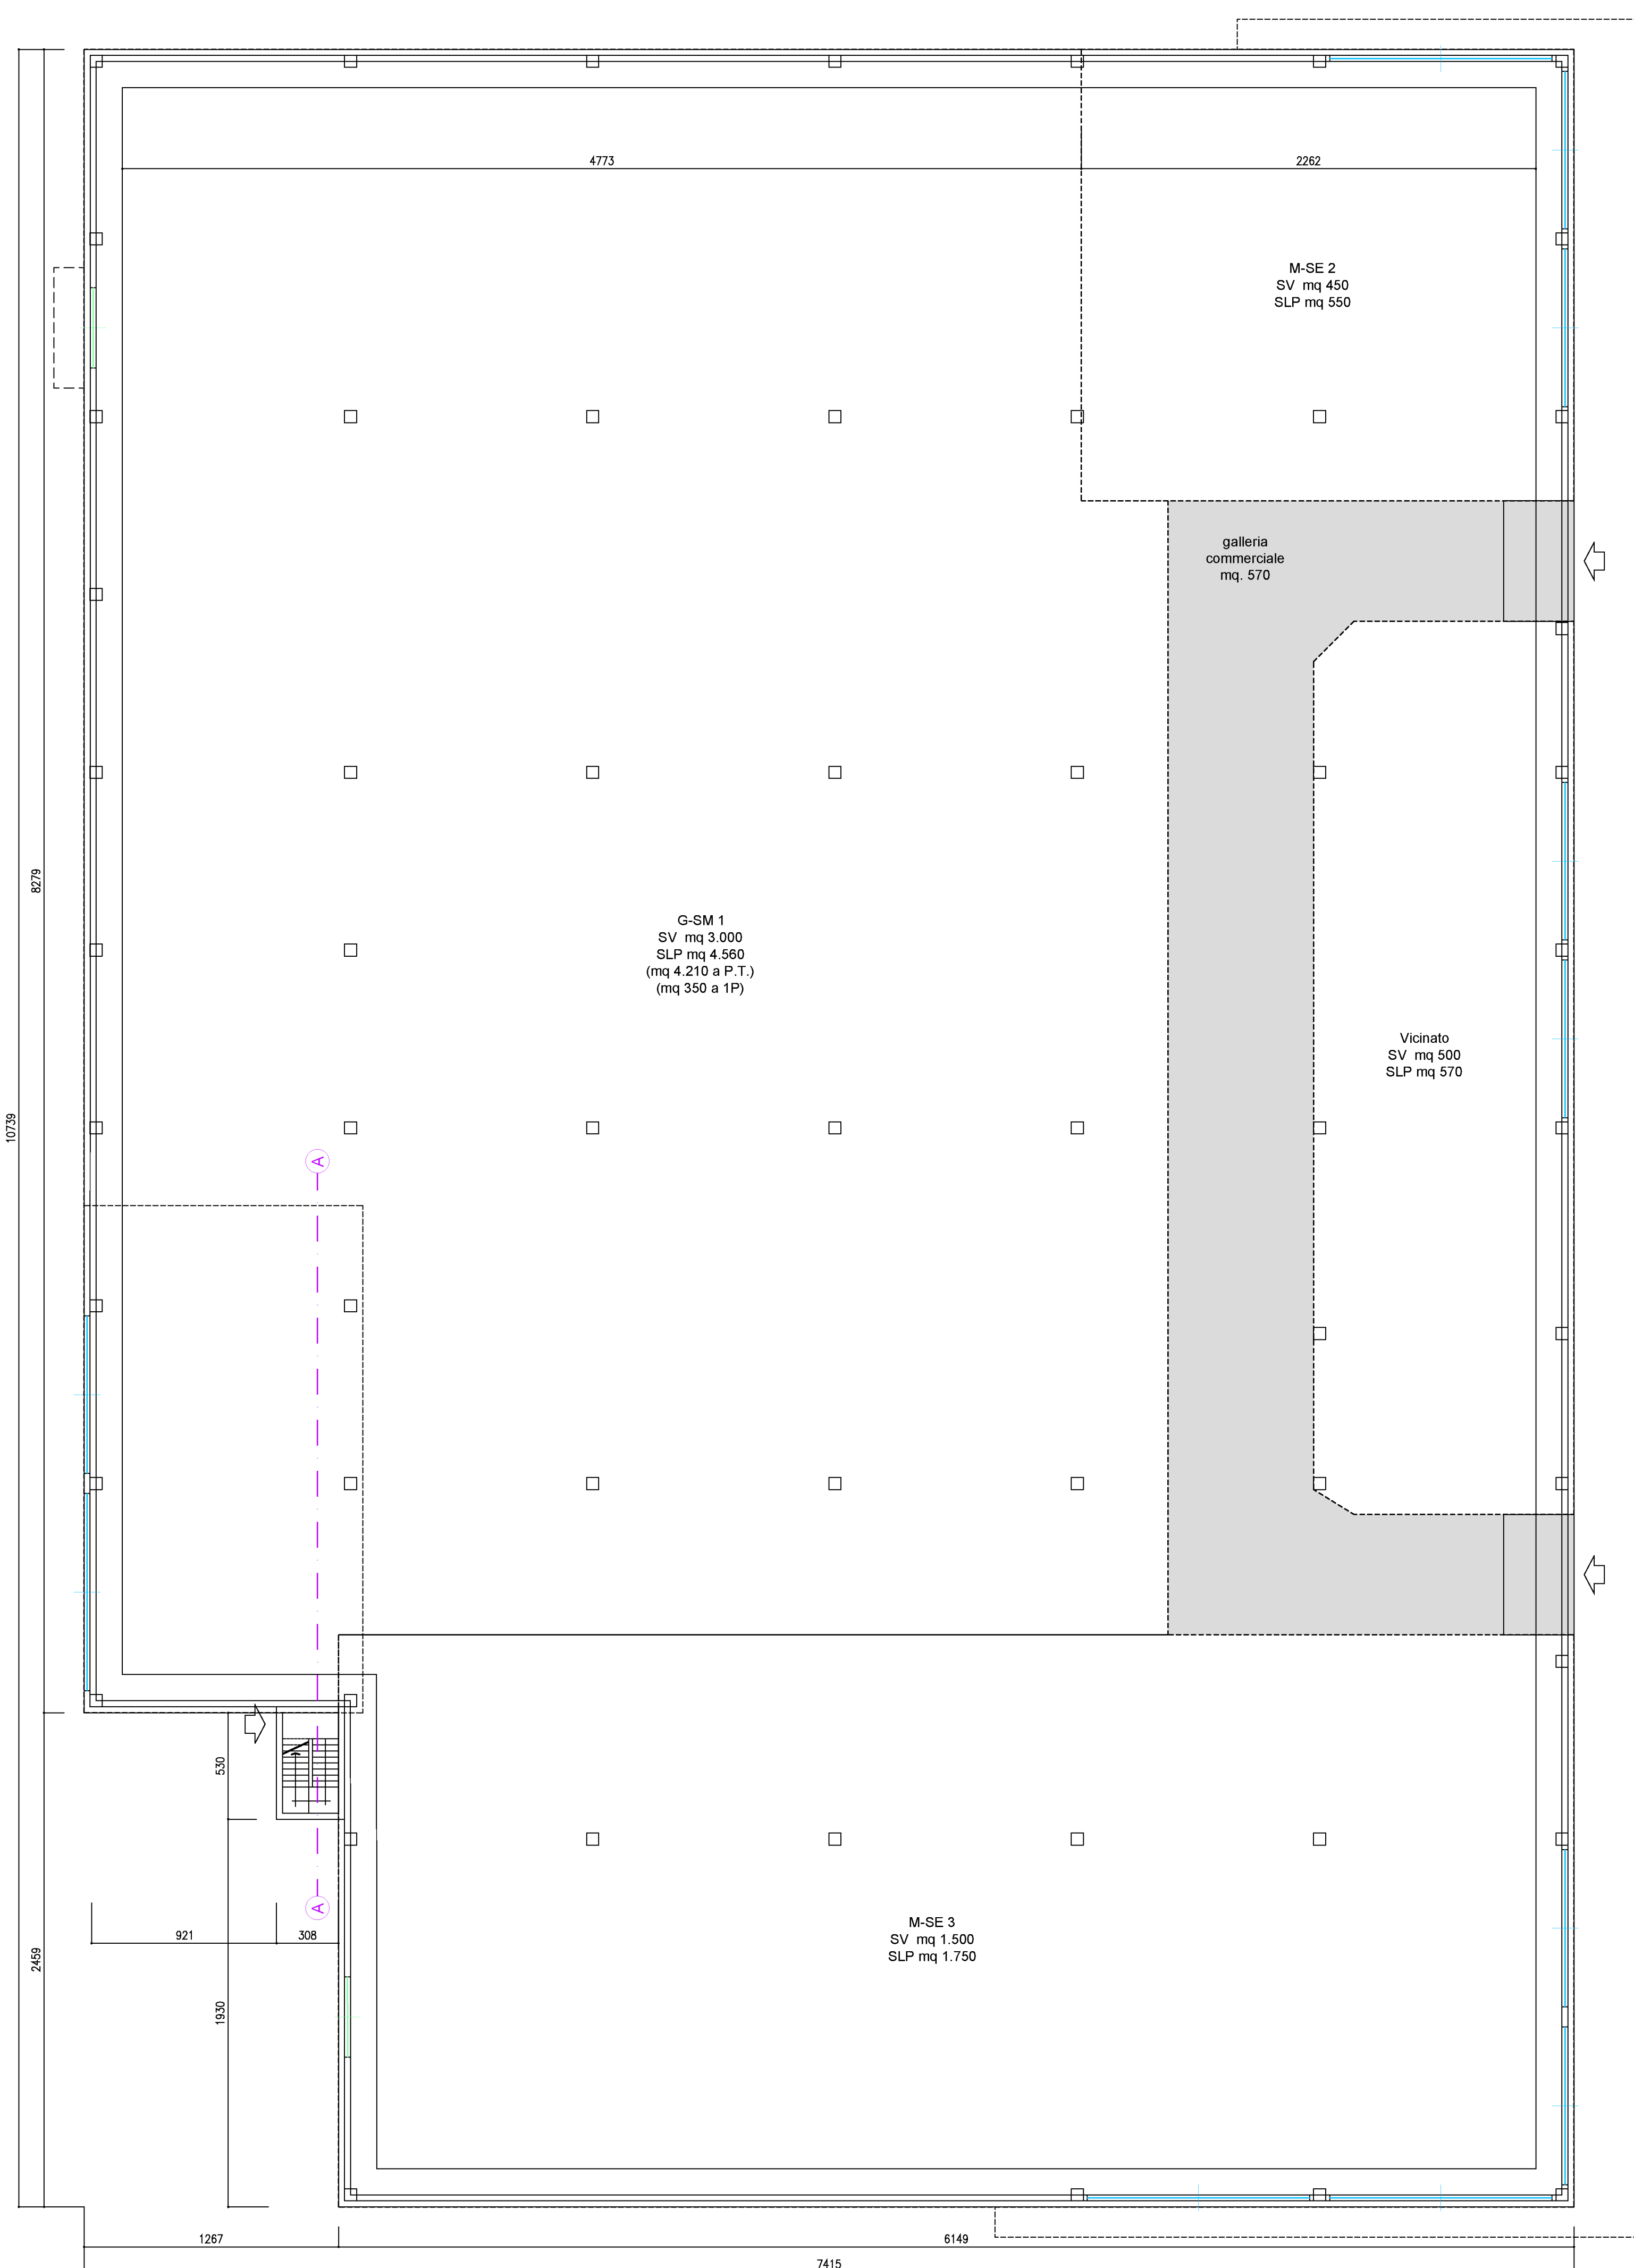

PROSPETTO NORD-EST

PROSPETTO SUD-OVEST

PROSPETTO SUD-EST

PROSPETTO NORD-OVEST

SEZIONE A-A

STUDIO BELLORA
Via Firenze 22 13121 Alessandria (ITALIA) - Tel. +39 0131 445347 Fax. +39 0131 445378
www.studiobellora.eu - E-MAIL: info@studiobellora.eu

PROPRIETA':
Consorzio Agrario del
Piemonte Orientale Soc. Coop.
Piazza Jurgogliini, 12
13100 Vercelli

OGGETTO:
PIANO ESECUTIVO CONVENZIONATO
"AREA CONSORZIO AGRARIO"

TITOLO:
COMPARTO 1
Pianta, prospetti e sezione

DATA:
21 luglio 2015

SCALA:
1:200

TAVOLA:
elab.08.4.1