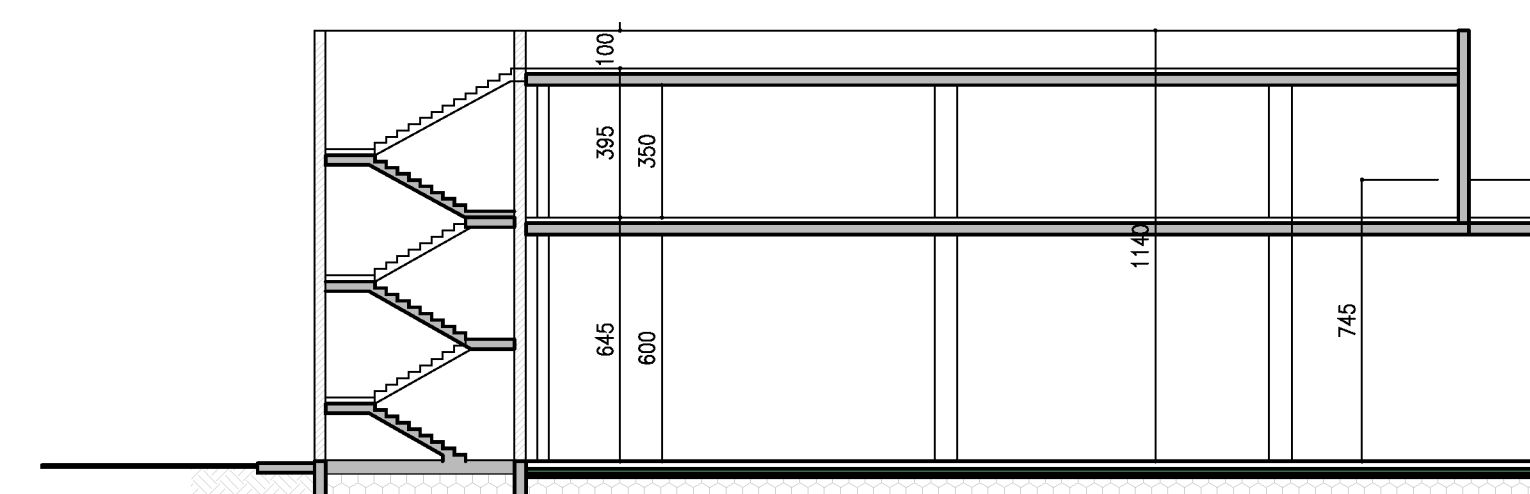

PROSPETTO NORD-EST

PROSPETTO SUD-OVEST

PROSPETTO SUD-EST

PROSPETTO NORD-OVEST

SEZIONE A-A

STUDIO BELLORA
Via Firenze 22 13121 Alessandria (ITALIA) - Tel. +39 0131 445347 Fax. +39 0131 445378
www.studiobellora.eu - E-MAIL: info@studiobellora.eu

PROGETTISTA: PAOLO BELLORA architetto
COLLABORATORE: Claudio Ponte architetto
PROGETTISTA COLAB.: DARIO ALBERTO Ingegnere
Via Vialafalletto, 28
12037 Saluzzo (CN)

ORDINE DEGLI INGEGNERI
DELLA PROVINCIA DI ALESSANDRIA
A908 Dott. Ing. Dario Alberto

DATA:
21 luglio 2015

SCALA:
1:200

TAVOLA:
elab.08.4.1