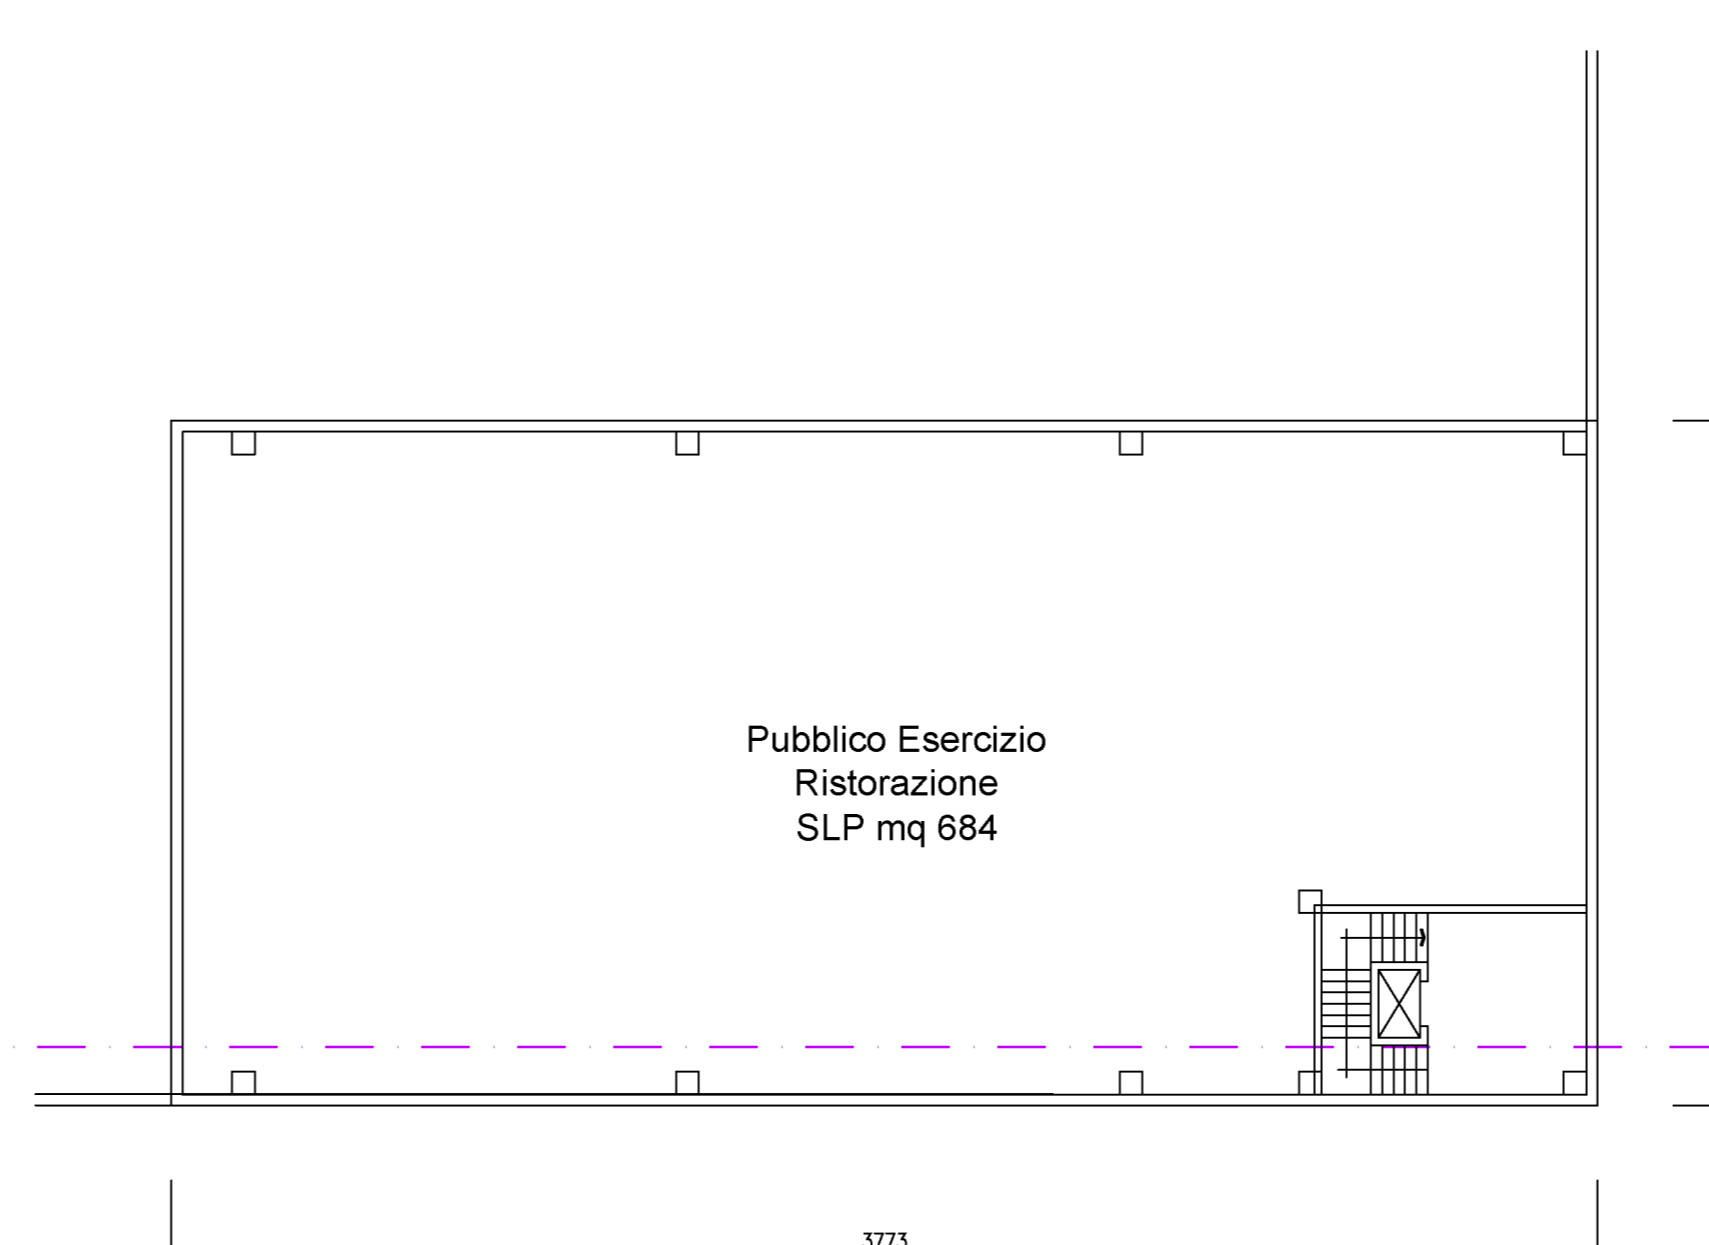

Pianta Piano Terra

Pianta Piano Primo

STUDIO BELLORA
Via Firenze 22 13121 Alessandria (ITALIA) - Tel. +39 0131 445547 Fax. +39 0131 445378
www.studiobellora.eu - E-MAIL: info@studiobellora.eu

PROGETTISTA: PAOLO BELLORA architetto
COLLABORATORE: Claudio Ponte architetto
PROGETTISTA COLLAB.: DARIO ALBERTO Ingegnere
Via Vitalello, 28
12037 Saluzzo (CN)

ORDINE DEGLI INGEGNERI DELLA PROVINCIA DI ALESSANDRIA
A908 Dott. Ing. Dario Alberto

PROPRIETA':
Consorzio Agrario del Piemonte Orientale Soc. Coop.
Piazza Jurgogini, 12
13100 Vercelli

OGGETTO:
PIANO ESECUTIVO CONVENZIONATO
"AREA CONSORZIO AGRARIO"

TITOLO:
COMPARTO 2
Pianta, prospetti e sezione

DATA:
21 luglio 2015

SCALA: 1:200
TAVOLA: elab.08.4.2