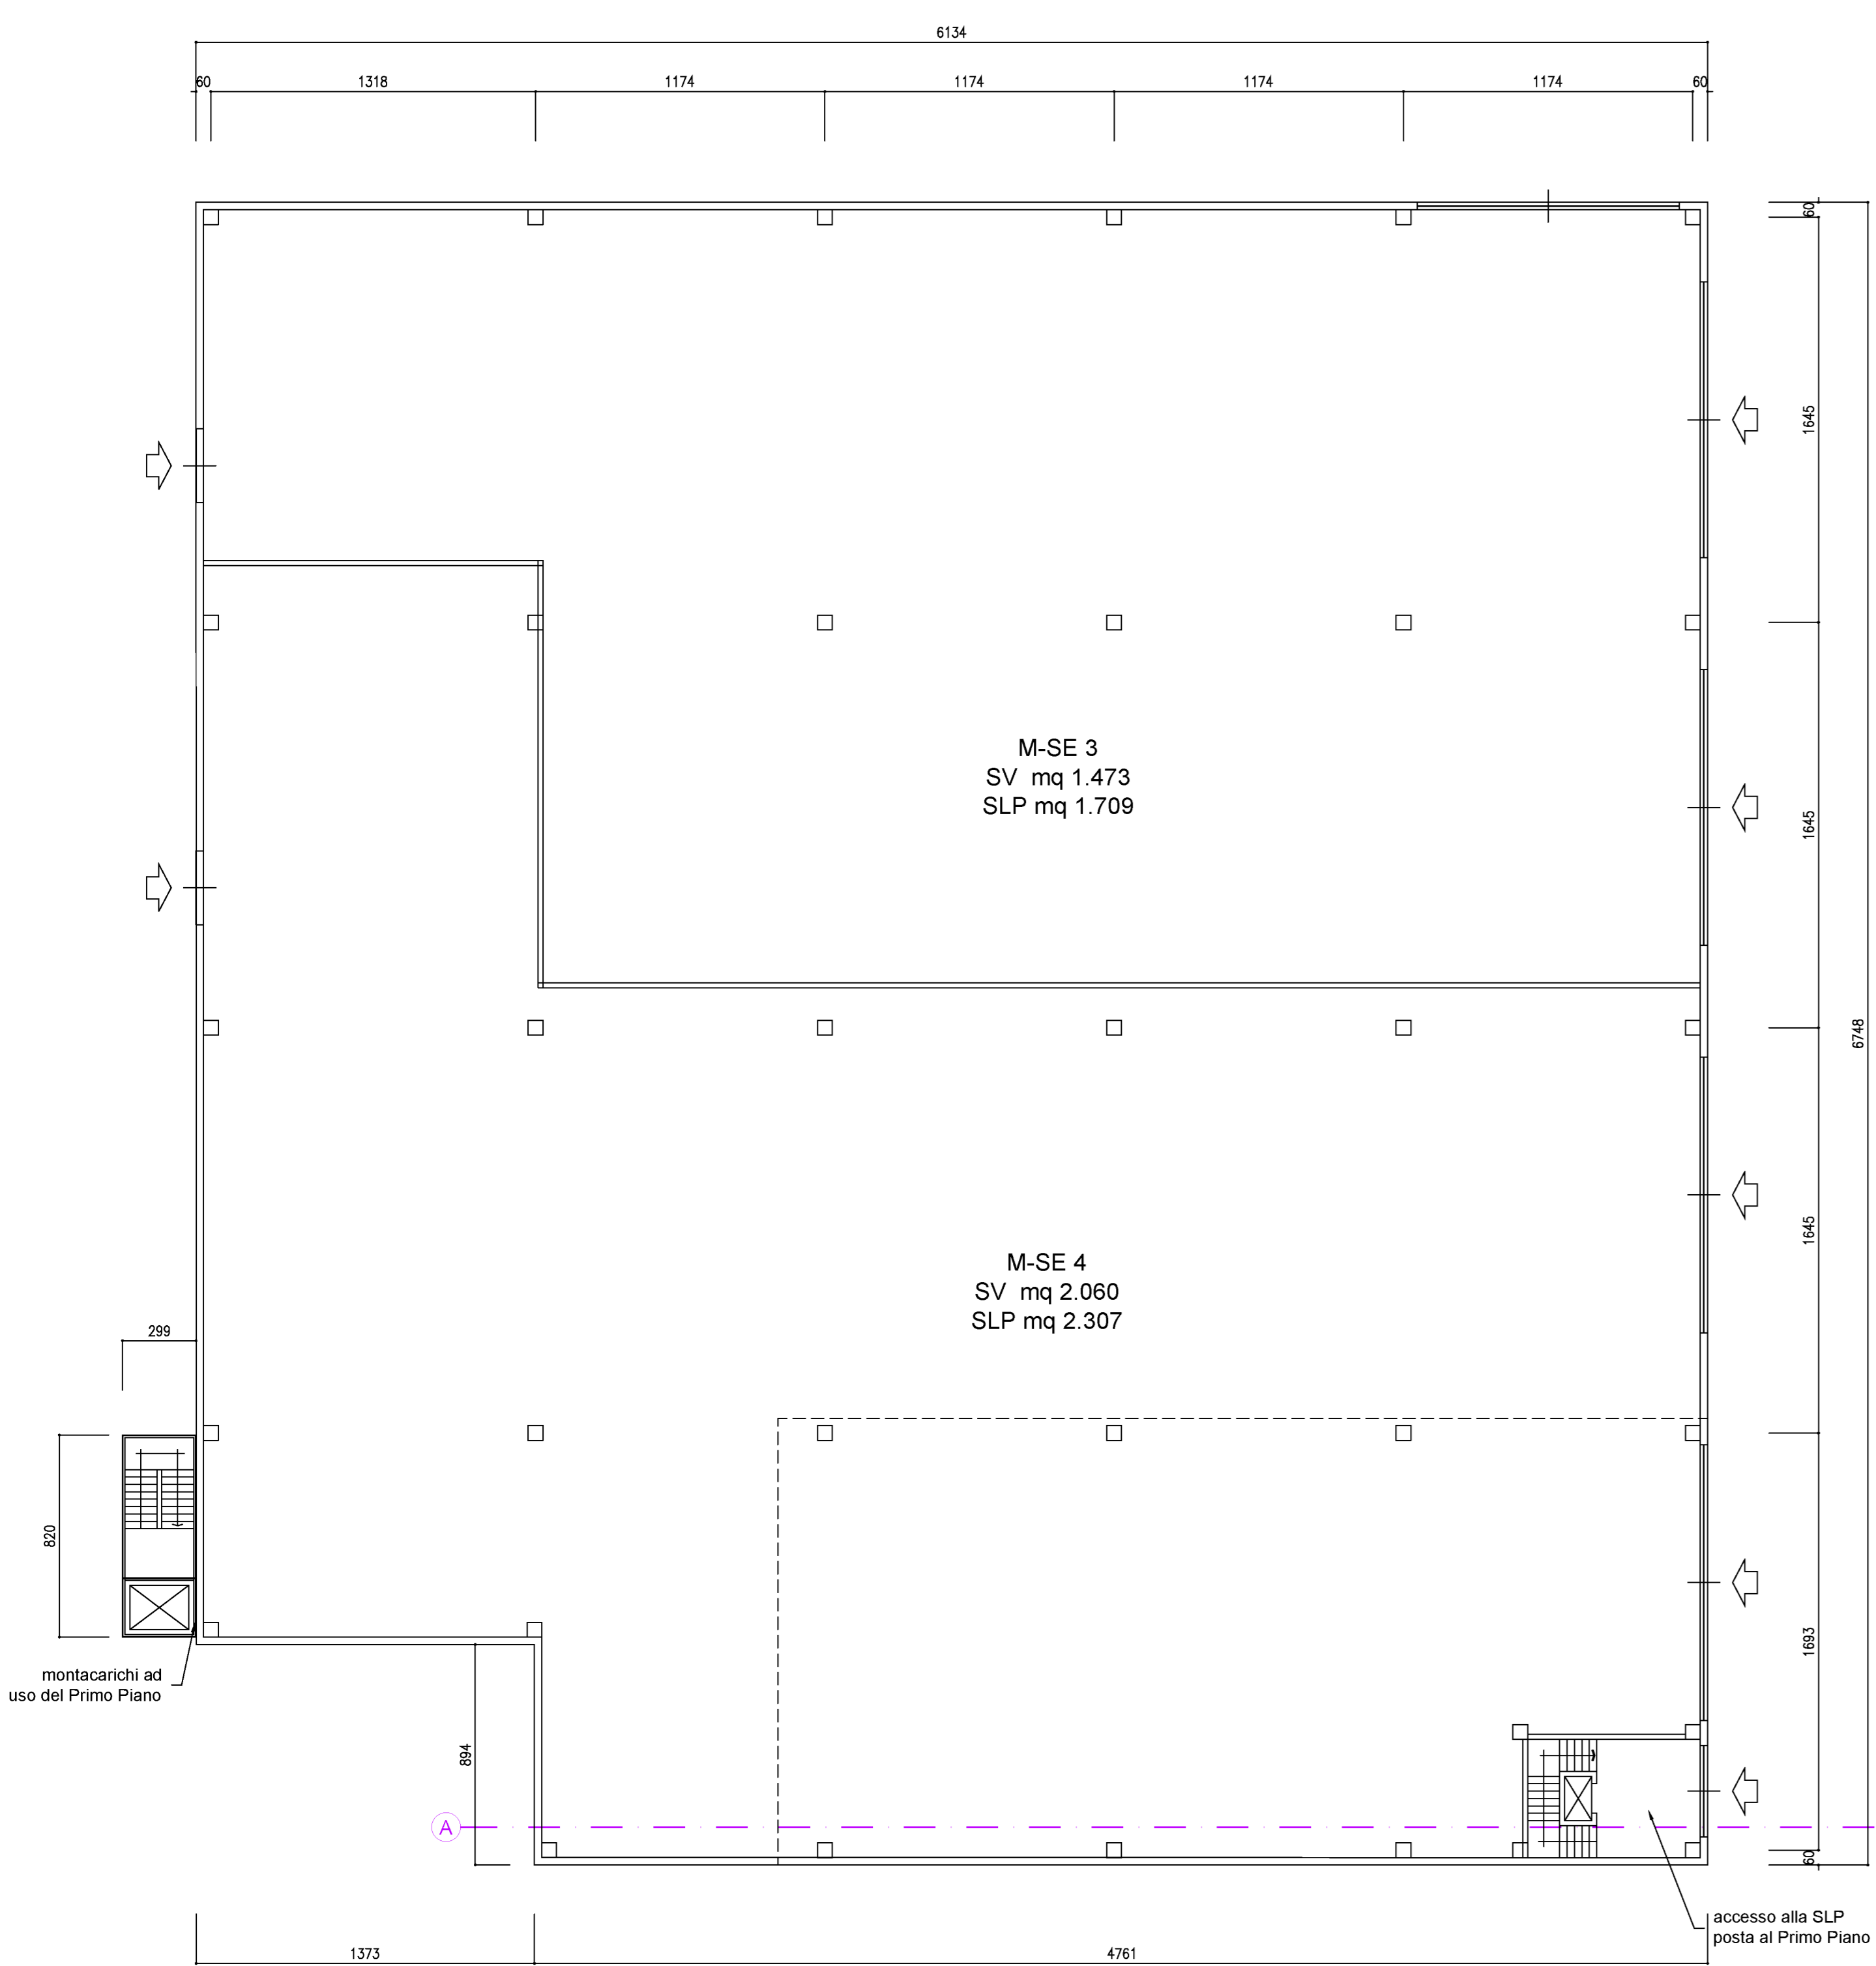

Pianta Piano Terra

Pianta Piano Primo

STUDIO BELLORA
Via Firenze 22 13121 Alessandria (ITALIA) - Tel. +39 0131 445547 Fax. +39 0131 445378
www.studiobellora.eu - E-MAIL: info@studiobellora.eu

PROGETTISTA: PAOLO BELLORA architetto
COLLABORATORE: Claudio Ponte architetto
PROGETTISTA COLLAB.: DARIO ALBERTO Ingegnere
Via Vitalello, 28
12037 Saluzzo (CN)

ORDINE DEGLI INGEGNERI DELLA PROVINCIA DI ALESSANDRIA
A908 Dott. Ing. Dario Alberto

PROPRIETA':
Consorzio Agrario del Piemonte Orientale Soc. Coop.
Piazza Jurgogini, 12
13100 Vercelli

OGGETTO:
PIANO ESECUTIVO CONVENZIONATO
"AREA CONSORZIO AGRARIO"

TITOLO:
COMPARTO 2
Pianta, prospetti e sezione

DATA:
21 luglio 2015

SCALA: 1:200
TAVOLA: elab.08.4.2