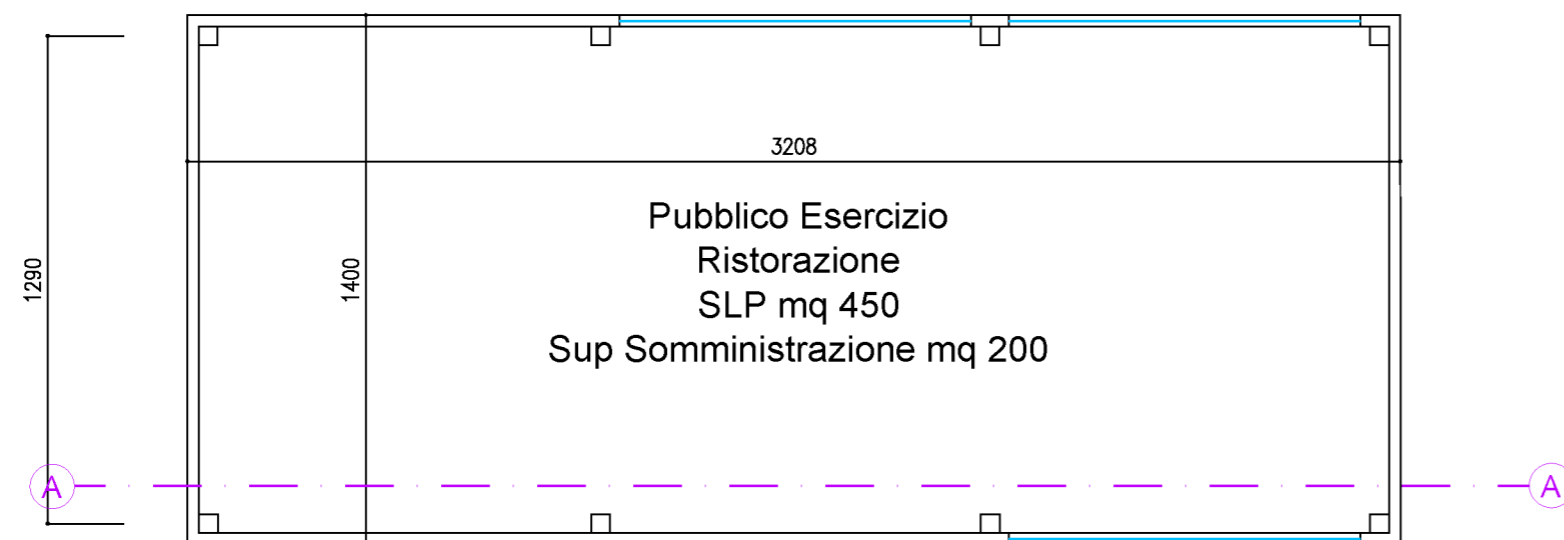

PROSPETTO SUD

PROSPETTO SUD

SEZIONE A-A

PROSPETTO OVEST ed EST

STUDIO BELLORA

Via Firenze 22 15121 Alessandria ITALIA - Tel. +39 0131443542 Fax. +39 0131445378
www.studiobellora.eu - E-MAIL: info@studiobellora.eu