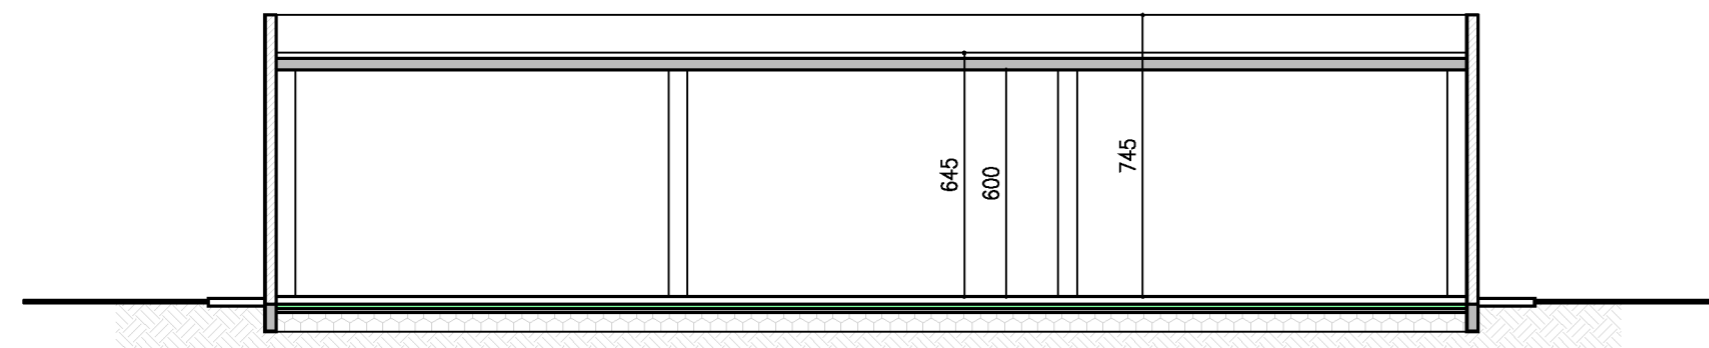

SEZIONE A-A