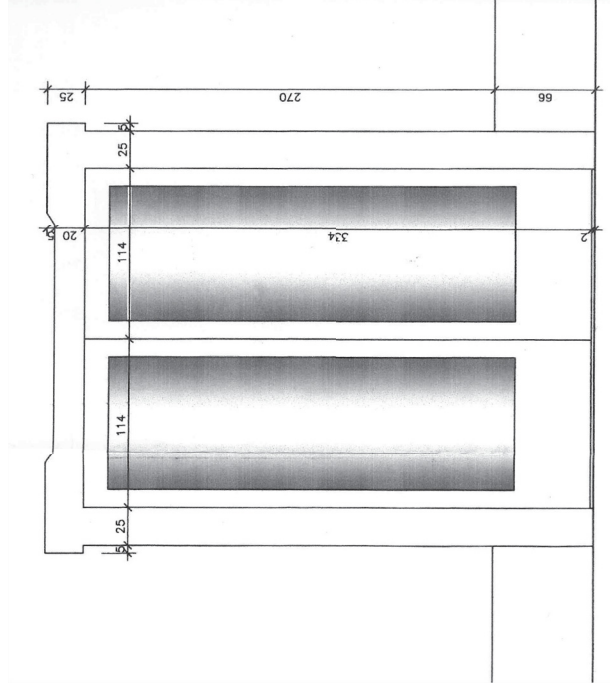

CORNICE APERTURE AL P.T.
scala 1:25