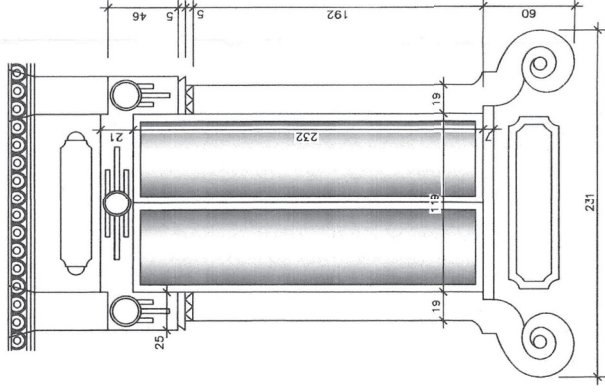

CORNICE APERTURE AL P.T.
scala 1:25

CORNICE FINESTRE
scala 1:25