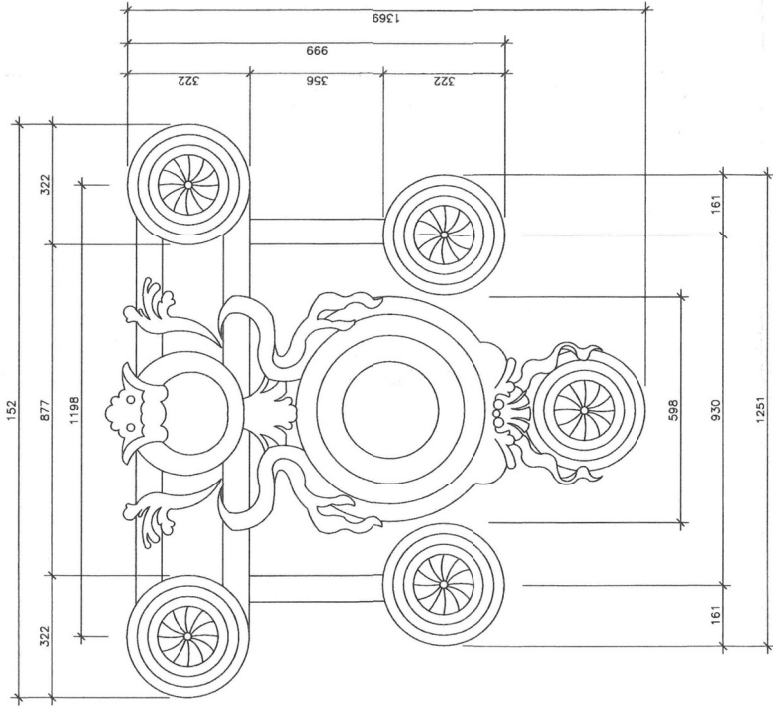

FREGIO DI FACCIATA
scala 1:10

STUDIO BELLORA

PROPRIETA'
CINE SRL
Corso Roma, 52 - Alessandria

OGGETTO
PIANO DI RECUPERO
'CINEMA MODERNO'

TITOLO
PARTICOLARI COSTRUTTIVI

DATA
08 luglio 2016

SCALA

TAVOLA

varie

4180-05