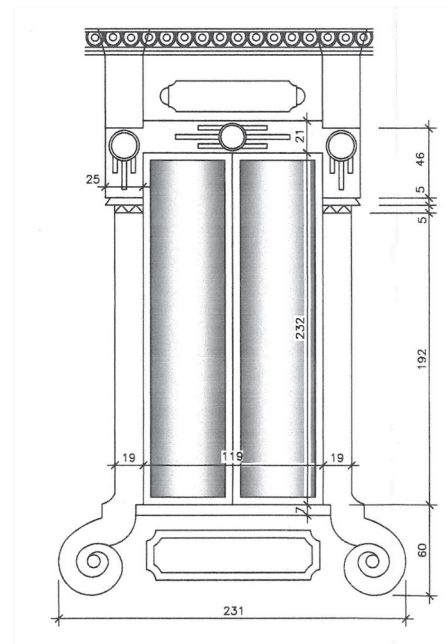

CORNICE FINESTRE
scala 1:25