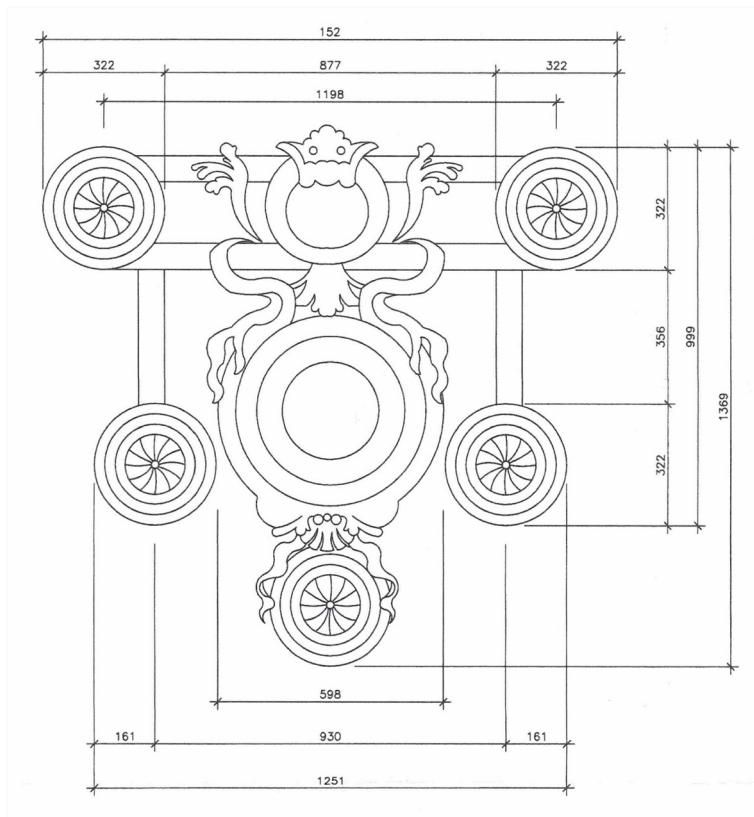

FREGIO DI FACCIATA
scala 1:10