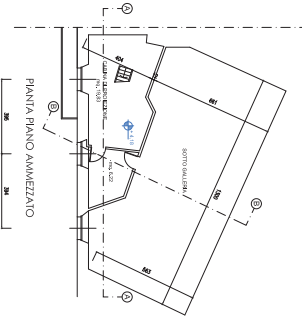

DATA
15/04/2014
SCALE
1:100

4180-1/A