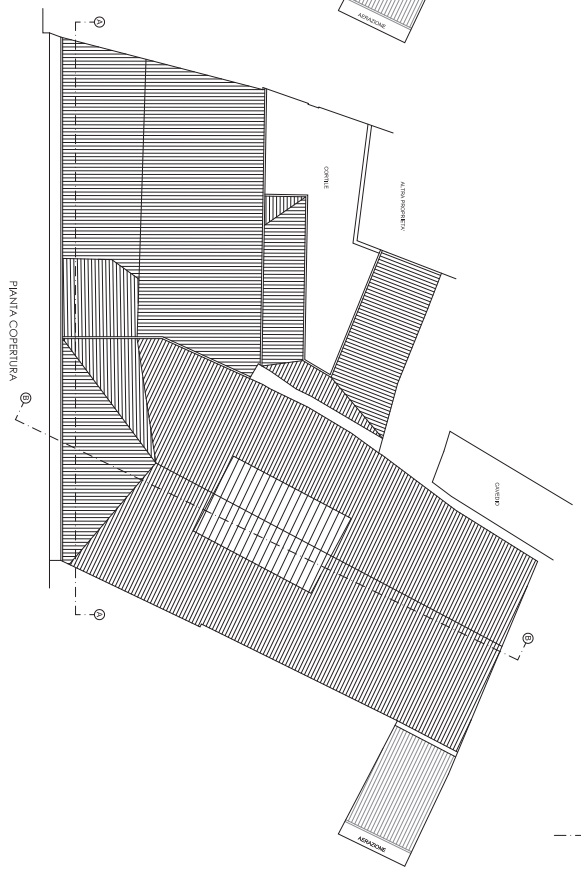

PIANTA PIANO AMMEZZATO

PIANTA COPERTURA

DATA
15/04/2014
SCALE
1:100

4180-1/A