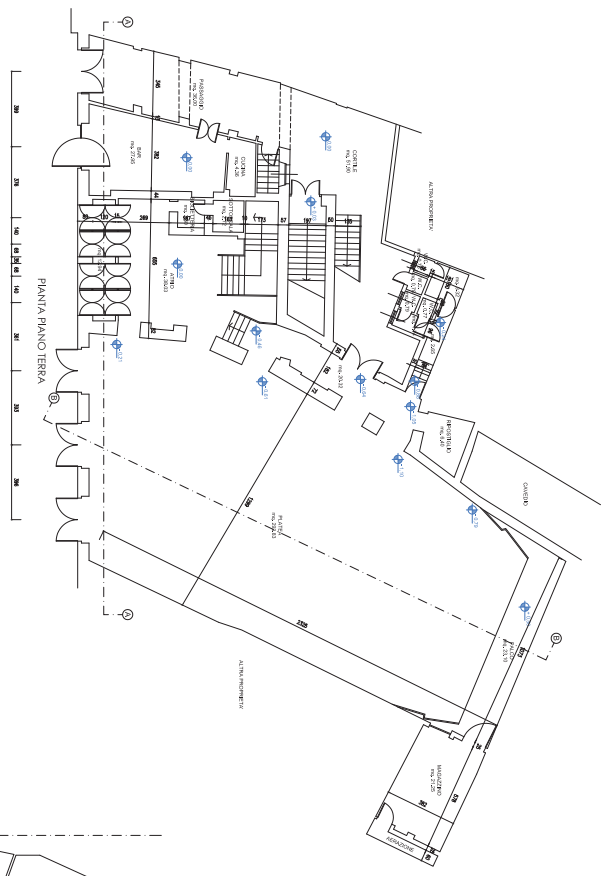

PIANTA PIANO TERZA