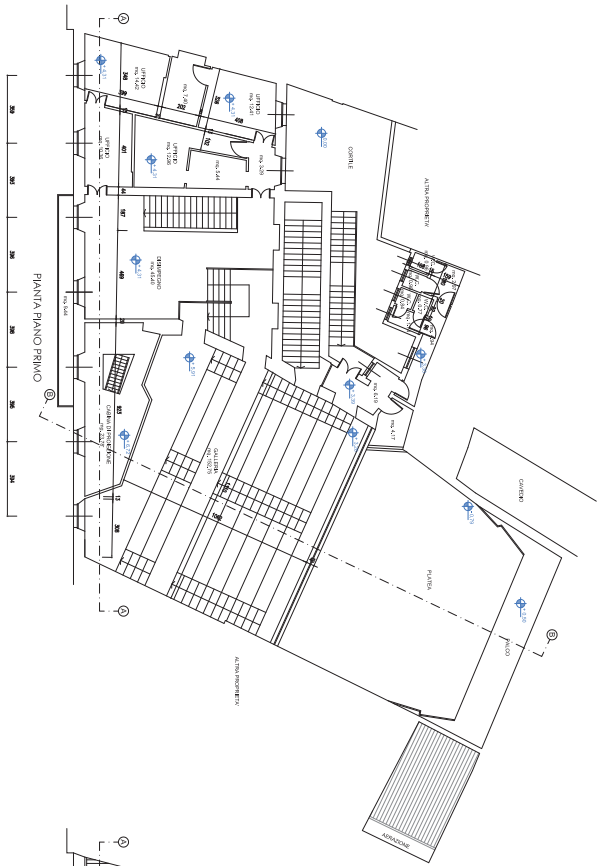

PIANTA PIANO PRIMO