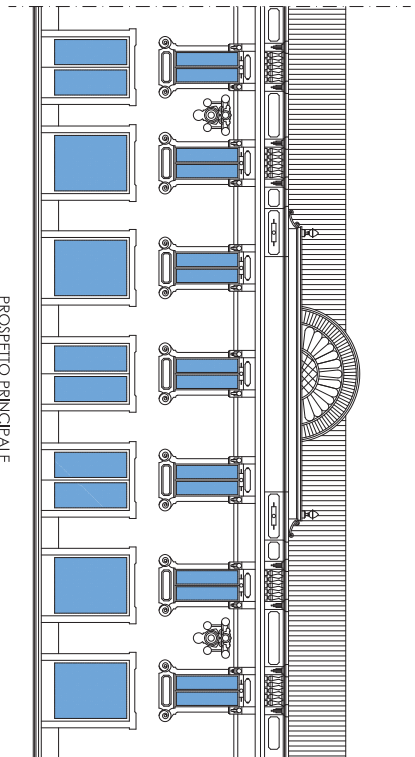

PROSPETTO PRINCIPALE