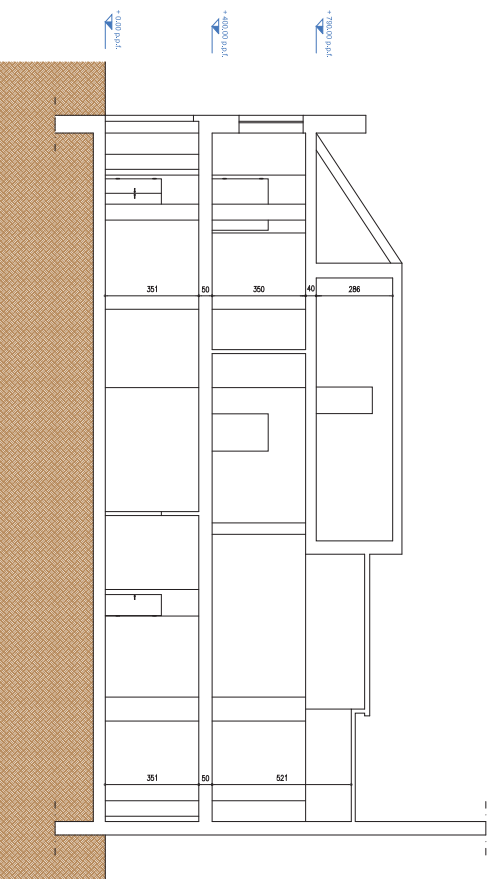

SEZIONE B-B